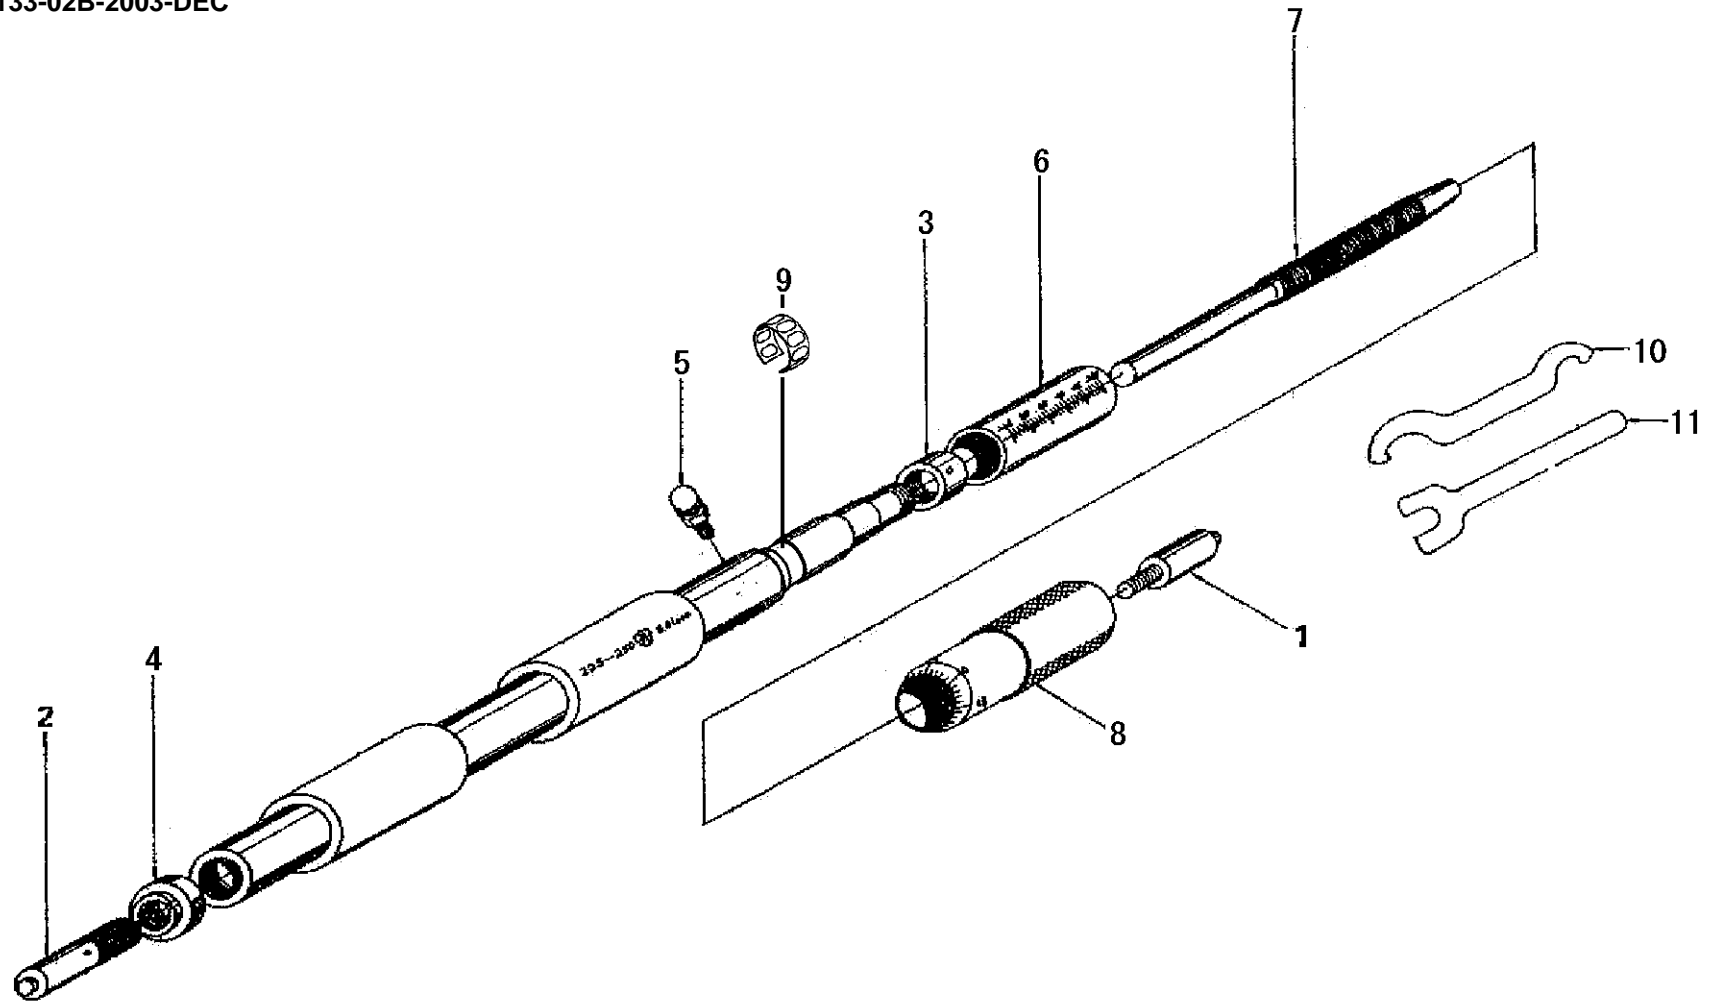

Ref No,133-02B-2003-DEC

書類NO. 133-02

KEY NO.	ブヒンメイ	PART NAME	販売区分 CATEGORY	CODE NO. コードNO.				備考 COMMENTS
				133-157 IM-425	133-158 IM-450	133-159 IM-475	133-160 IM-500	
				133-237 IM-17"	133-238 IM-18"	133-239 IM-19"	133-240 IM-20"	
				133-161 IM-525	133-162 IM-550	133-163 IM-575	133-164 IM-600	
				133-241 IM-21"	133-242 IM-22"	133-243 IM-23"	133-244 IM-24"	
1	アンビル	ANVIL	Y	300455				
2	チョウセイアンビル	ANVIL,ADJ	Y	04GAA152				
3	テーパナット	NUT,ADJ	Y	200415				
4	チョウセイナット	LOCK NUT		04GAA153				
5	クランプネジ	CLAMP SCREW		04GZA357				
6	ガイトウ(ミリ)	SLEEVE(METRIC)	Y	300097	300098	300099	300100	500mmマテ
	ガイトウ(ミリ)	SLEEVE(METRIC)	Y	200117	200118	200216	200217	600mmマテ
	ガイトウ(インチ)	SLEEVE(ENGLISH)	Y	200116				
7	スピンドル(ミリ)	SPINDLE(METRIC)	Y	300088				
	スピンドル(インチ)	SPINDLE(ENGLISH)	Y	300321				
8	シンブル(ミリ)	THIMBLE(METRIC)	Y	200124				
	シンブル(インチ)	THIMBLE(ENGLISH)	Y	200125				
9	バネリング	SPRING	Y	305461				
10	スパナ	SPANNER		301336				
11	スパナ	SPANNER		300924				
	【包装資材】	【PACKING】						
	カクノウバコ	HOUSING CASE		04MAA086	04MAA087			500mmマテ
	カクノウバコ	HOUSING CASE		04MAA088	04MAA089			600mmマテ
	クラフトケース	PAPER CASE		04MAA072	04MAA073			500mmマテ
	クラフトケース	PAPER CASE		04MAA074	04MAA075			600mmマテ