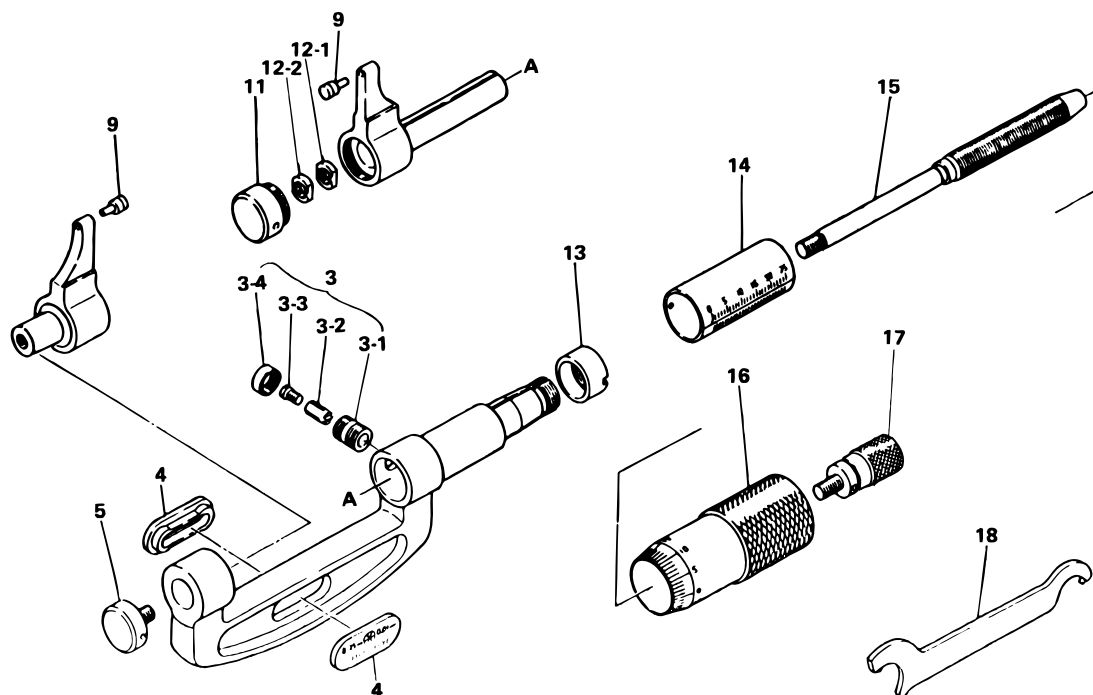

**OUTSIDE MICROMETERS,
Series 143
Caliper Type**

Ref. No. 143-1-1975-JAN

**143シリーズ(OMP)
キャリパー形外側マイクロメータ**

KEY NO.	PART NAME	CODE NO. コードNo.										ブヒンメイ	キー No.	
		143-101 (OMP-25)	143-102 (OMP-50)	143-103 (OMP-75)	143-104 (OMP-100)	143-105 (OMP-125)	143-106 (OMP-150)	143-121 (OMP-1*)	143-122 (OMP-2*)	143-123 (OMP-3*)	143-124 (OMP-4*)			
3	KEY ASSY	950020										キークミタテ	3	
3-1	BUSHING, KEY	303712										キーブッシュ	3-1	
3-2	KEY	303949										キー	3-2	
3-3	SETSCREW	200108										トメネジ	3-3	
3-4	CAO	200103										キャップ	3-4	
4	NAMEPLATE ASSY	980368	980369	950302	950303	950306	950307	980424	980425	980426	980427	ネームプレート	4	
5	SETSCREW	200062										トメネジ	5	
9	ANVIL	301368										アンビル	9	
11	CAP, JAW	301369										キャップ	11	
12-1	DOUBLE NUT	200100										ダブルナット	12-1	
12-2	DOUBLE NUT	303496										ダブルナット	12-2	
13	NUT, ADJ	200415										テーバナット	13	
14	SLEEVE	200117	200118	200216	200217	200218	200219					200116	ガイドウ	14
15	SPINDLE	200087										200089	スピンドル	15
16	THIMBLE	200124										200125	シンブル	16
17	RATCHET STOP	950700											ラチェット	17
18	SPANNER	301336											スパナ	18