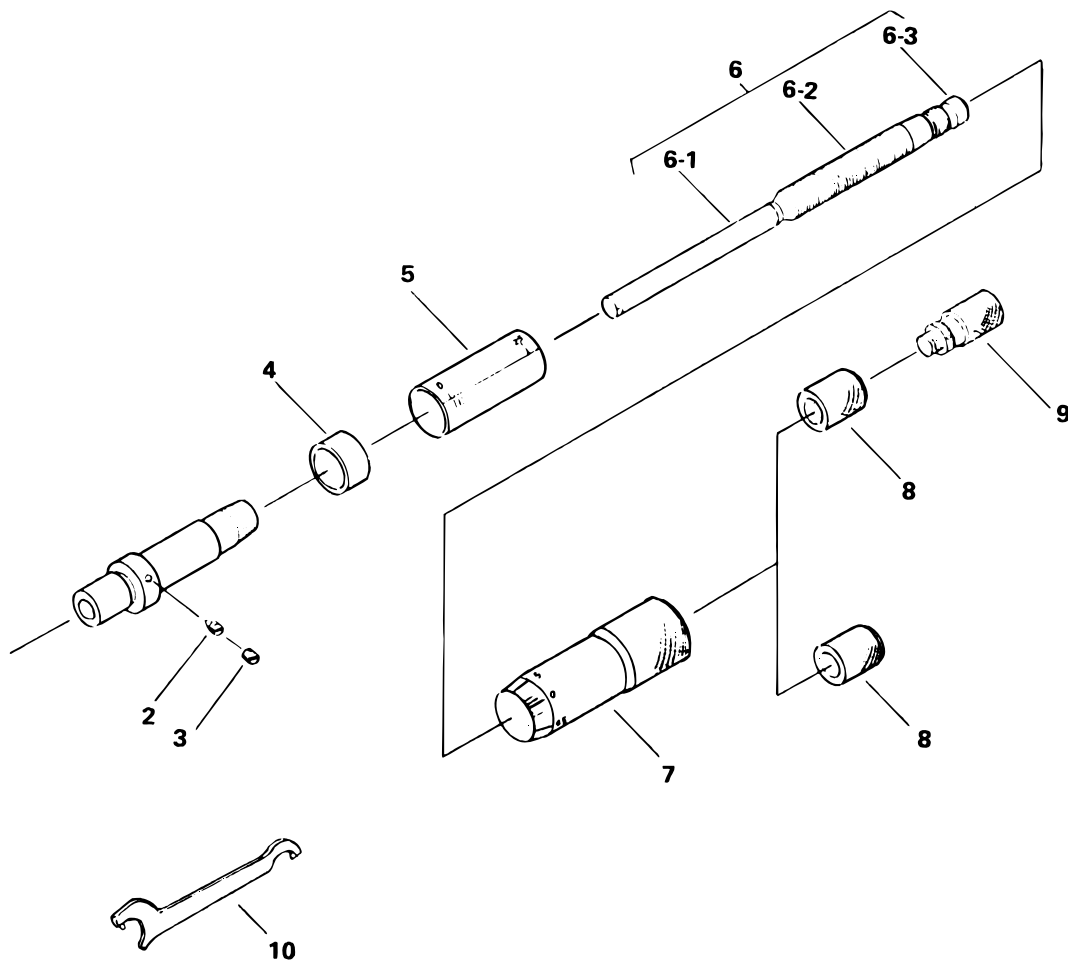

MICROMETER HEADS
Non-Rotating Spindle, Series 153

Ref. No. 153-2-1975-JAN

153シリーズ(MHK)
直進式マイクロメータヘッド

KEY NO.	PART NAME	CODE NO. コードNo.										ブヒンメイ	キー No.
		153-101 (MHK-15)	153-108 (MHK-5")	153-201 (MHK-25R)	153-202 (MHK-25VR)	153-203 (MHK-25)	153-204 (MHK-25V)	153-205 (MHK-1"R)	153-206 (MHK-1"VR)	153-207 (MHK-1")	153-208 (MHK-1"V)		
2	KEY SCREW	201194										キービス	2
3	SETSCREW	201193										スリワリットメネジ	3
4	NUT, ADJ	200416		200153								テーバナット	4
5	SLEEVE	202332	202339	200117	200120	200117	200120	200116	200119	200116	200119	ガイハウ	5
6	SPINDLE, ASSY	981301	981302	980689				980690				スピンドルブ	6
6-1	SPINDLE	303825			303773							スピンドル	6-1
6-2	THREADS, SPINDLE	303826	303827	303774				303775				スピンドルネジ	6-2
6-3	SETTING PIECE	303829			303776							ウケゴマ	6-3
7	THIMBLE	303830	303831	303769	303770	303769	303770	303771	303772	303771	303772	シンブル	7
8	CAP, THIMBLE	303832		303777		303778		303777		303778		シンブルキャップ	8
9	RATCHET STOP	950702			950702		950702		950702			ラチェット	9
10	SPANNER	200168			301336							スパナ	10