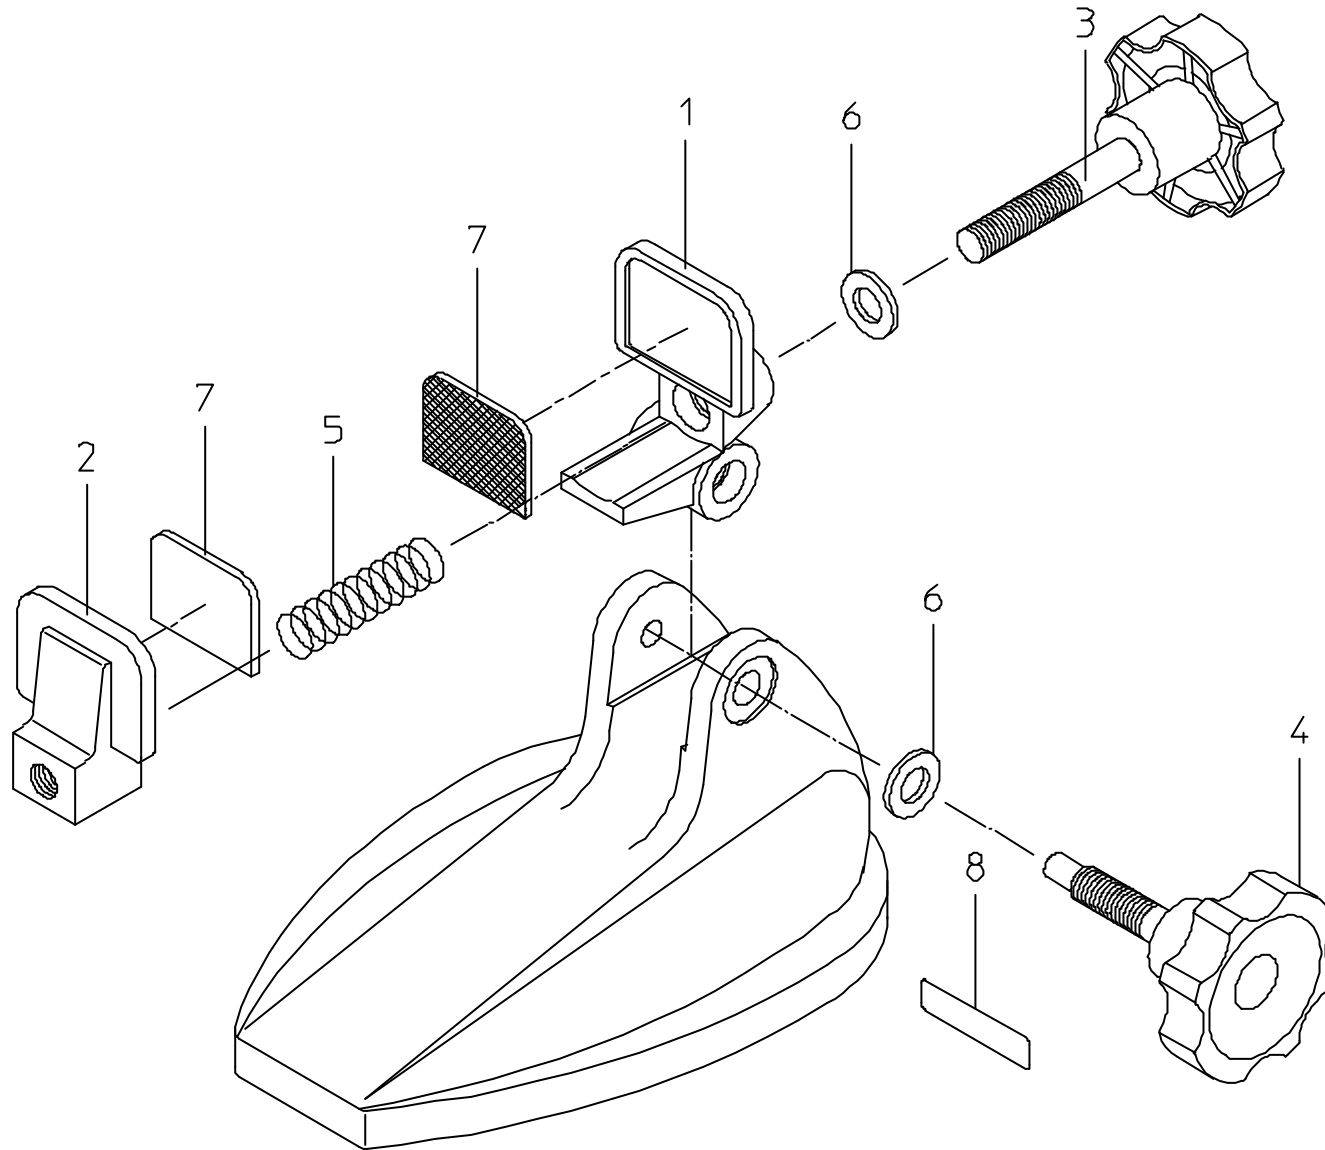

Ref No, 156-05-2012-APR

書類NO. 156-05

KEY NO.	ブヒンメイ	PART NAME	販売区分 CATEGORY	CODE NO. コードNO.		備考 COMMENTS
				156-101-10 MS-RB		
1	カイテンジョー	ROTALY JAW		391212		
2	イドウジョー	SLIDING JAW		391213		
3	コテイクランプ	CLAMP SCREW		390681		
4	カイテンクランプ	CLAMP SCREW		390682		
5	スプリング	SPRING		390683		
6	ワッシャ	WASHER		390684		
7	パッキン	PACKING		390686		
8	ネームプレート	NAMEPLATE		04GAB009		