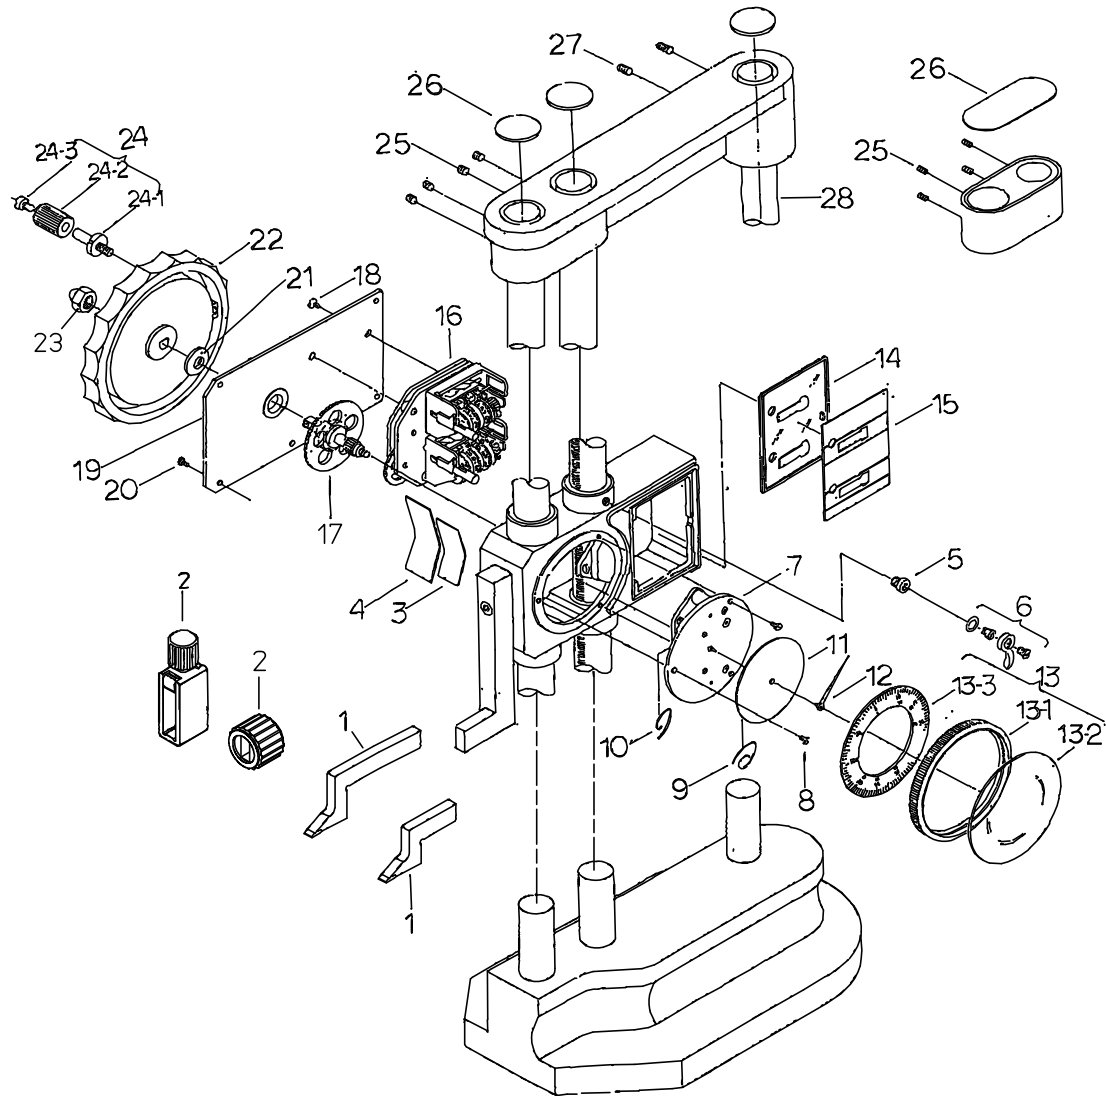

Ref No,192-06A-2010-MAR

KEY NO,	ブヒンメイ	PART NAME	販売区分 CATEGORY	CODE NO, コードNO,				備考 COMMENTS
				192-130 HW-30	192-131 HW-45	192-132 HW-60	192-133 HW-100	
1	スクライバ	SCRIBER		07GZA000				
2	スクライバ・クランプ(丸)	CLAMP,SCRIBER (Circle)		07GZA002				
	スクライバ・クランプ(角)	CLAMP,SCRIBER (Angle)		05GZA033				
3	シュートウハネ	GIB,SLIDER	Y	205472	209945			
4	シュートウハネ	GIB,SLIDER	Y	206223	209946			
5	ブッシュ・ネジ	SCREW,BUSH	Y	207980				
6	クランプクミタテ	CLAMP ASSY		950740				
7	ダイヤルクミタテ	DIAL ASSY	Y	953765	953766			
8	Sタイトネジ	SCREW	Y	211880				
9	ダイヤルスプリングA	SPRING・A,DIAL	Y	101029				
10	ダイヤルスプリングB	SPRING・B,DIAL	Y	101030				
11	モジイタ	DIAL	Y	05GAA012	05GAA013	05GAA014	05GAA015	
12	チョウシンメタルクミタテ	HAND ASSY		21AZB120				
13	ソトワククミタテ	BEZEL ASSY		05GZA002				
13-1	ソトワク	BEZEL	Y	05GAA003				
13-2	オオイイタ	CRYSTAL		101032				
13-3	メモリイタ	DIAL	Y	05GAA000				
14	スライダ-カハ-ワク	FRAME,SLIDER COVER	Y	281372A				
15	スライダ-カハ-	SLIDER COVER		05GAA001				
16	カウンタ-クミタテ	COUNTER ASSY	Y	952115	952117			
17	クツウクミタテ	DRIVER ASSY	Y	952818	952819			
18	シチュウトメネジ	SETSCREW	Y	05CAA420				
19	スライダ-ウラフタ	REAR COVER,SLIDER	Y	05GZA010	05GZA011			
20	Sタイトネジ	SET SCREW,COVER	Y	211880				
21	ハンドルヒラサガネ	WASHER,HANDLE		206755				
22	クツウハンドル	HANDLE,DRIVING		680004				
23	ロツカクフクロナット	HEX-NUT		206876				
24	ハンドルカイトンツマミ	KNOB ASSY		953396				
24-1	ラチェットスクルー	RATCHET SCREW		211577				
24-2	ラチェットスリーブ	RATCHET SLEEVE		211578				
24-3	マルヒラコネジ	SETSCREW		200186				
25	ロツカクアナツキトメネジ	SETSCREW	Y	213638				