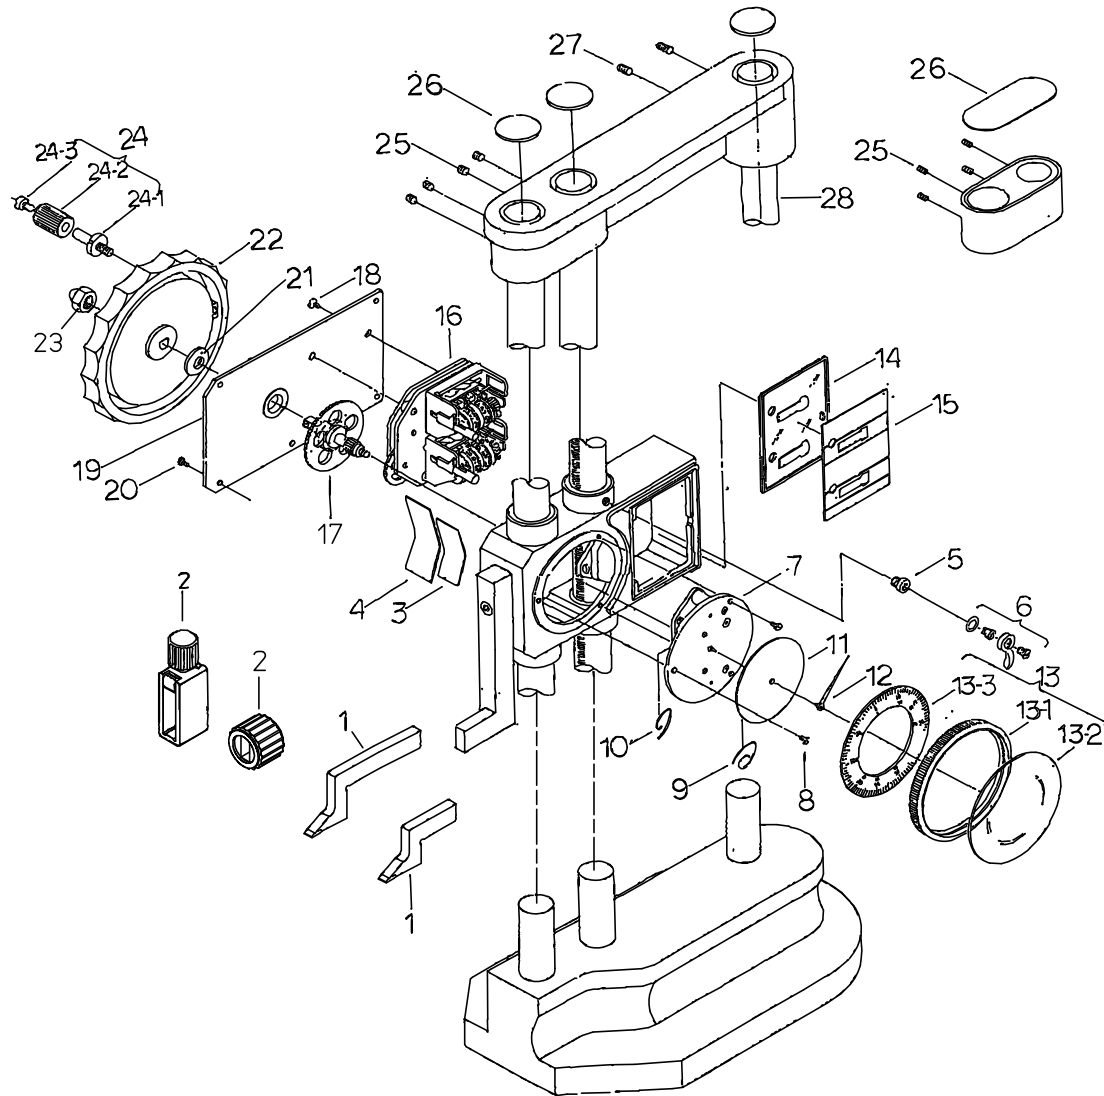

Ref No,192-06B-2007-MAY

書類NO. 192-06

KEY NO.	品名	PART NAME	販売区分 CATEGORY	CODE NO. , コードNO.				備考 COMMENTS
				192-140 HW-12"	192-141 HW-18"	192-142 HW-24"	192-143 HW-40"	
1	スクライバ	SCRIBER		900258				
2	スクライバ・クランプ(丸)	CLAMP,SCRIBER (Circle)		07GZA032				
	スクライバ・クランプ(角)	CLAMP,SCRIBER (Angle)		901385				
3	シュードウバネ	GIB,SLIDER		205472	209945			
4	シュードウバネ	GIB,SLIDER		206223	209946			
5	ブッシュ・ネジ	SCREW,BUSH		207980				
6	クランプクミタテ	CLAMP ASSY		950740				
7	ダイヤルクミタテ	DIAL ASSY		953767	953768			
8	Sタイトネジ	SCREW		211880				
9	ダイヤルスプリングA	SPRING・A,DIAL		101029				
10	ダイヤルスプリングB	SPRING・B,DIAL		101030				
11	モシイタ	DIAL		05GAA016	05GAA017	05GAA018	05GAA019	
12	チョウシンメタルクミタテ	HAND ASSY		21AZB120				
13	ソトワケクミタテ	BEZEL ASSY		05GZA002				
13-1	ソトワケ	BEZEL		05GAA003				
13-2	オオイタ	CRYSTAL		101032				
13-3	メモリイタ	DIAL		05GAA000				
14	スライダ-カバー-ワケ	FRAME,SLIDER COVER		281372A				
15	スライダ-カバー-	SLIDER COVER		05GAA002				
16	カウンタークミタテ	COUNTER ASSY		952116	952118			
17	クドウクミタテ	DRIVER ASSY		952818	952819			
18	シチュウトメネジ	SETSCREW		101183				
19	スライダ-ウラフタ	REAR COVER,SLIDER		05GZA010	05GZA011			
20	Sタイトネジ	SET SCREW,COVER		211880				
21	ハンドルヒラサガネ	WASHER,HANDLE		206755				
22	クドウハンドル	HANDLE,DRIVING		680004				
23	ロックワケロナット	HEX-NUT		206876				
24	ハンドルカイトンツマミ	KNOB ASSY		953396				
24-1	ラチェットスクルー	RATCHET SCREW	Y	211577				
24-2	ラチェットスリーブ	RATCHET SLEEVE	Y	211578				
24-3	マルヒラコネジ	SETSCREW	Y	200186				
25	ロックアナツキメネジ	SETSCREW		213638				

Ref. No. 192-06B-2007-MAY 1/2

192

DIAL HEIGHT GAGE  
Series 192

192シリーズ(HW)  
直読ハイトゲージ

192