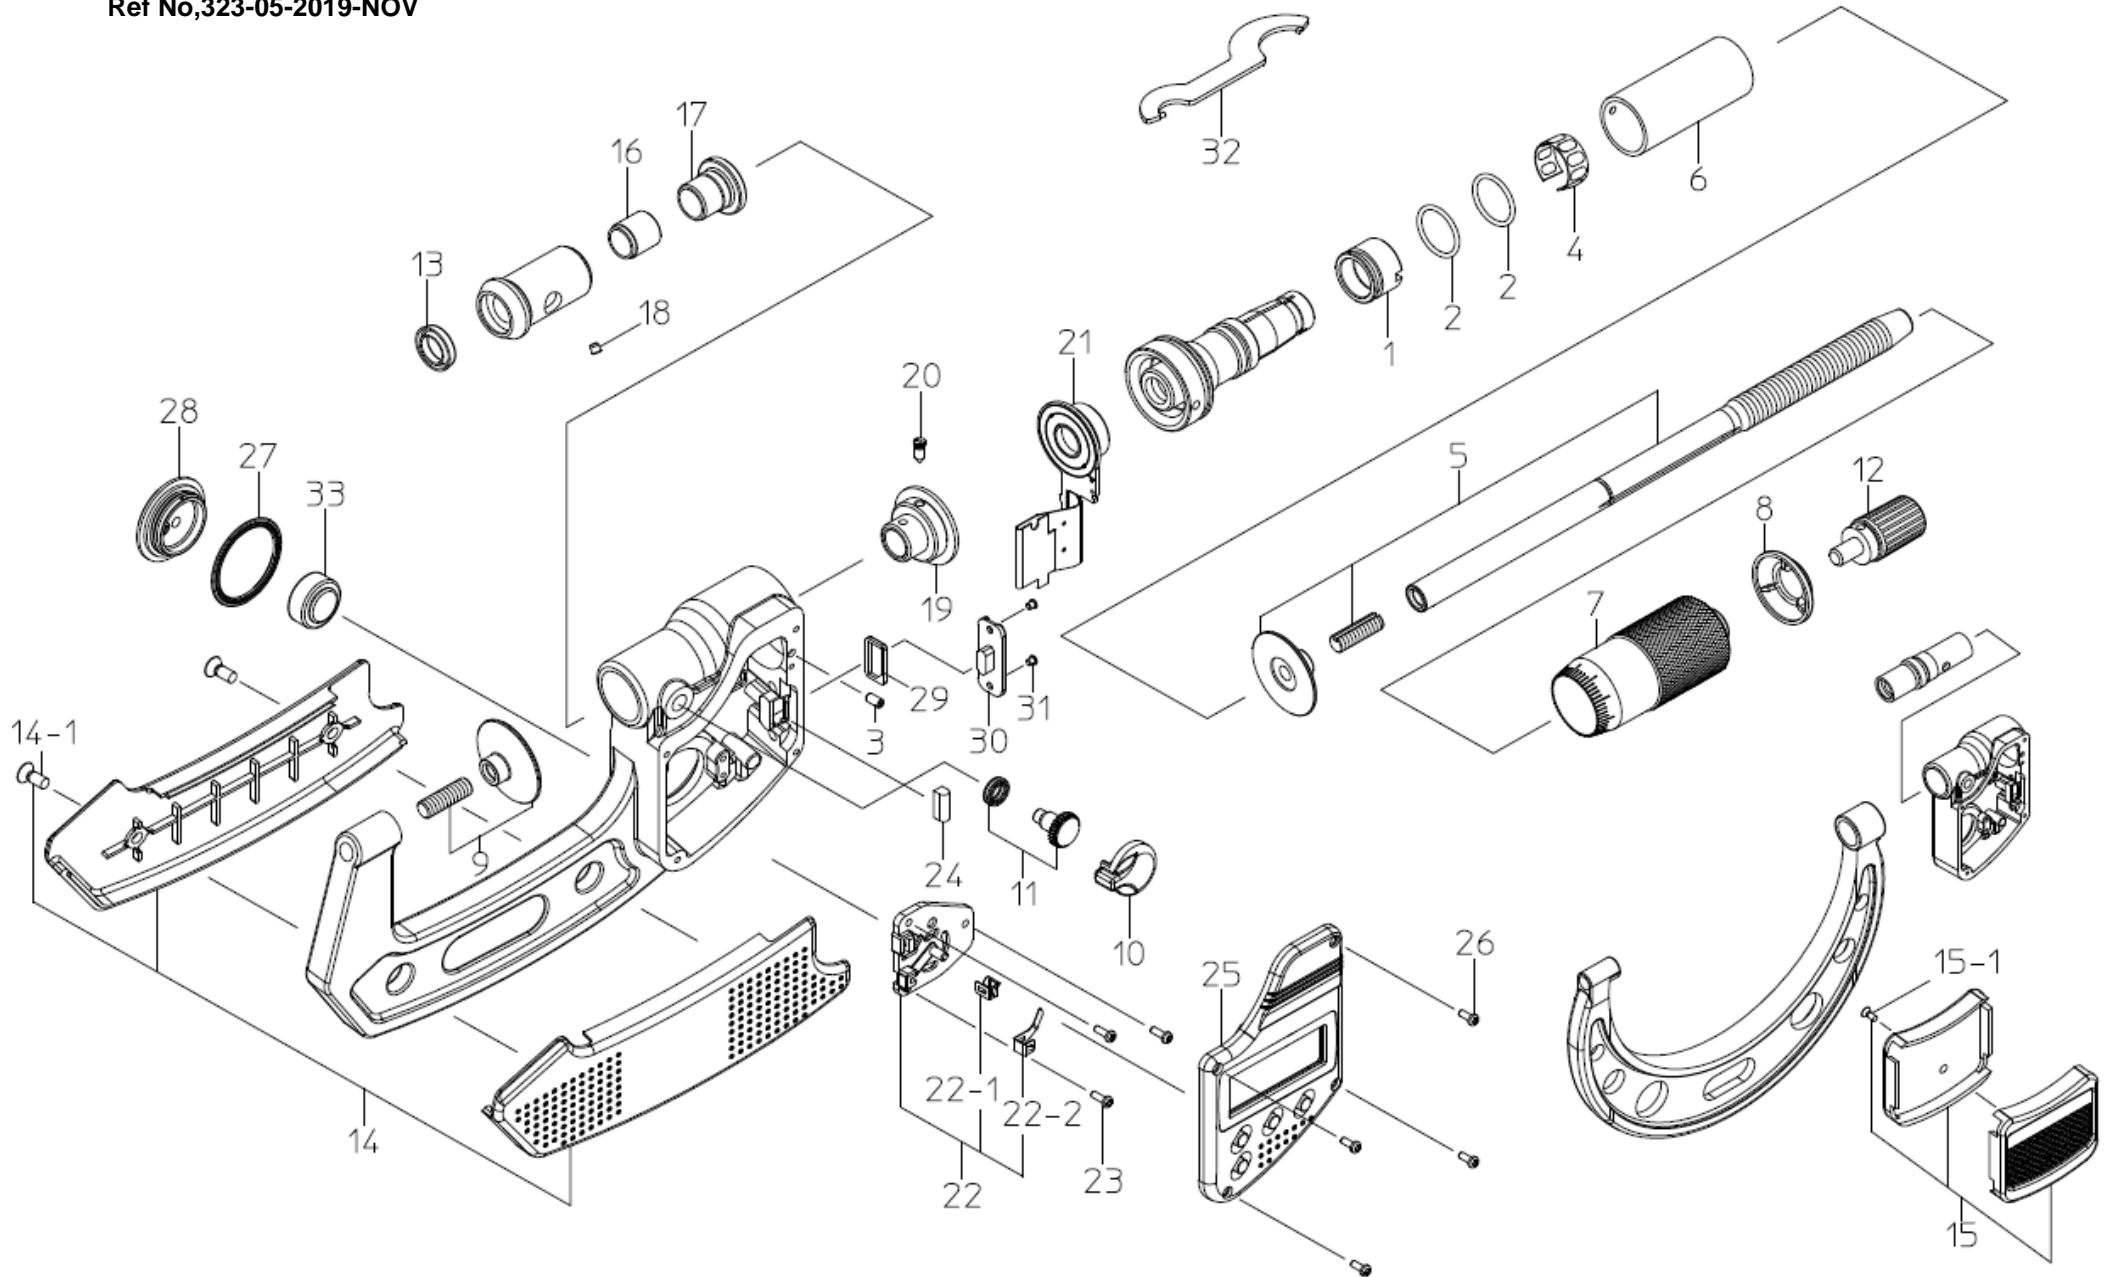

Ref No,323-05-2019-NOV

書類NO. 323-05

KEY NO.	ブヒンメイ	PART NAME	販売区分 CATEGORY	CODE NO. コードNO.				備考 COMMENTS
				323-250-30 GMA-25MX	323-251-30 GMA-50MX	323-252-30 GMA-75MX	323-253-30 GMA-100MX	
				323-350-30 GMA-1"MX	323-351-30 GMA-2"MX	323-352-30 GMA-3"MX	323-353-30 GMA-4"MX	
1	テーパナット	NUT ADJ.	Y	04AAA516				
2	Oリング	O-RING	Y	04AAA565				
3	6カクアナツキトメネジ (M2X4)	SET SCREW (M2X4)	Y	04AAB977				
4	ハネリング	SPRING	Y	305461				
5	スピンドルクミタテ (ミリ)	SPINDLE ASSY (MM)	Y	04AZA520			04AZA522	
	スピンドルクミタテ (インチ)	SPINDLE ASSY (INCH)	Y	04AZA521			04AZA523	
6	カイトウ (ミリ)	OUTER SLEEVE (MM)	Y	307681	307682	307683	307684	
	カイトウ (インチ)	OUTER SLEEVE (INCH)	Y	307693				
7	シンブル (ミリ)	THIMBLE (MM)	Y	04AAA470				
	シンブル (インチ)	THIMBLE (INCH)	Y	04AAA471				
8	シンブルキャップ	THIMBLE CAP		04AAA472				
9	アンビルクミタテ	ANVIL ASSY	Y	201363				
10	クランプノブ	CLAMP KNOB		04AAC089				圧入/Press fit
11	クランプネジクミタテ	CLAMP SCREW ASSY		04AZB602A				互換性あり 2019年12月度生産分より変更 No. 04AZB602A is compatible with the old model. Will change at the production in December 2019.
12	ラチェットストップクミタテ	RATCHET STOP ASSY		04GZA239				
13	ハッキン	RUBBER SEAL	Y	308563				
14	フレームカバークミタテ (ミリ)	FRAME COVER ASSY (MM)		04AZB697	04AZB698	04AZB699	-	
	フレームカバークミタテ (インチ)	FRAME COVER ASSY (INCH)		04AZB700	04AZB701	04AZB702	-	
14-1	サラコネジ (M2.6X7)	SCREW (M2.6X7)		04AAA484			-	
15	ハウネツカバークミタテ (ミリ)	HEAT COVER ASSY (MM)		-			04AZB703	
	ハウネツカバークミタテ (インチ)	HEAT COVER ASSY (INCH)		-			04AZB704	
15-1	ナベコネジ (M2.6X8)	SCREW (M2.6X8)		-			302375	
16	クランプカラー	CLAMP COLLAR	Y	04AAB473				
17	チョウセイネジ	ADJUSTMENT SCREW	Y	04AAA486A				
18	6カクアナツキトメネジ (M2X2)	SET SCREW (M2X2)	Y	309289				
19	ロータサブクミタテ	ROTOR SUB ASSY	Y	04AZB061B				
20	キービス	KEY SCREW	Y	04AAB477				