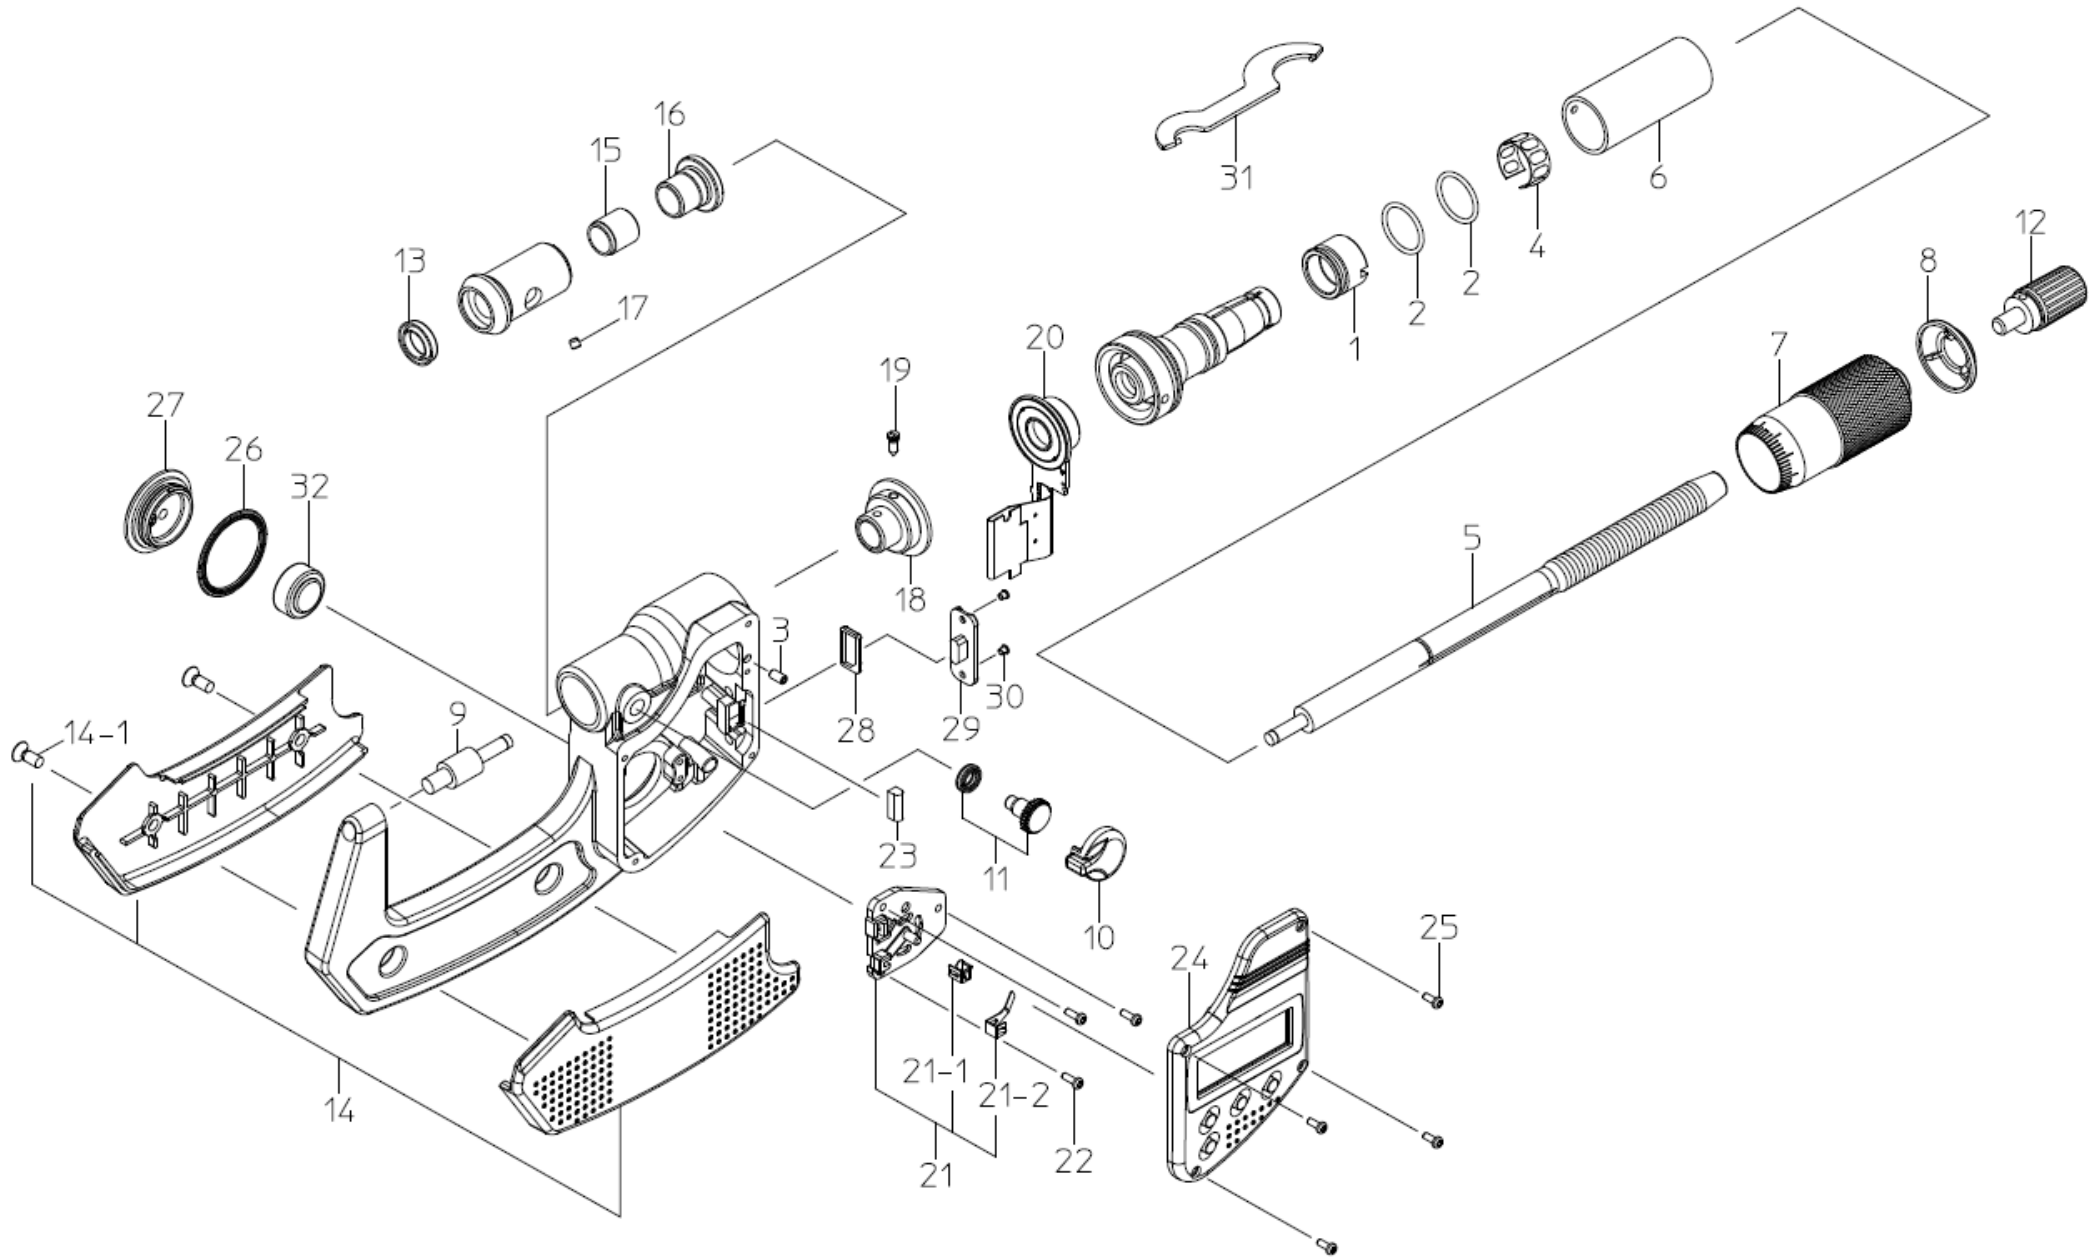

Ref No,331-06-2019-NOV

書類NO. 331-06

KEY NO.	ブヒンメイ	PART NAME	販売区分 CATEGORY	CODE NO. コードNO.						備考 COMMENTS
				331-251-30 SPM-25MX	331-252-30 SPM-50MX	331-253-30 SPM-75MX	331-261-30 SPM2-25MX	331-262-30 SPM2-50MX	331-263-30 SPM2-75MX	
				331-351-30 SPM-1"MX	331-352-30 SPM-2"MX	331-353-30 SPM-3"MX	331-361-30 SPM2-1"MX	331-362-30 SPM2-2"MX	331-363-30 SPM2-3"MX	
1	テーパナット	NUT ADJ.	Y	04AAA516						
2	Oリング	O-RING	Y	04AAA565						
3	6カクアナツキトメネジ (M2X4)	SET SCREW (M2X4)	Y	04AAB977						
4	バネリング	SPRING	Y	305461						
5	スピンドル (ミリ)	SPINDLE (MM)	Y	04AAA713			04AAA715			
	スピンドル (インチ)	SPINDLE (INCH)	Y	04AAA714			04AAA716			
6	カイトウ (ミリ)	OUTER SLEEVE (MM)	Y	307681	307682	307683	307681	307682	307683	
	カイトウ (インチ)	OUTER SLEEVE (INCH)	Y	307693						
7	シンブル (ミリ)	THIMBLE (MM)	Y	04AAA470						
	シンブル (インチ)	THIMBLE (INCH)	Y	04AAA471						
8	シンブルキャップ	THIMBLE CAP		04AAA472						
9	アンビル	ANVIL	Y	301689			303202			
10	クランプノブ	CLAMP KNOB		04AAC089						圧入/Press fit
11	クランプネジクミタテ	CLAMP SCREW ASSY		04AZB602A						注記/Note
12	ラチェットストップクミタテ	RATCHET STOP ASSY		04AZB661						
13	パッキン	RUBBER SEAL	Y	308563						
14	フレームカバークミタテ (ミリ)	FRAME COVER ASSY (MM)		04AZB709	04AZB710	04AZB711	04AZB715	04AZB716	04AZB717	
	フレームカバークミタテ (インチ)	FRAME COVER ASSY (INCH)		04AZB712	04AZB713	04AZB714	04AZB718	04AZB719	04AZB720	
14-1	サラコネジ (M2.6X7)	SCREW (M2.6X7)		04AAA484						
15	クランプカラー	CLAMP COLLAR	Y	04AAB473						
16	チョウセイネジ	ADJUSTMENT SCREW	Y	04AAA486A						
17	6カクアナツキトメネジ (M2X2)	SET SCREW (M2X2)	Y	309289						
18	ロータサブクミタテ	ROTOR SUB ASSY	Y	04AZB061B						
19	キービス	KEY SCREW	Y	04AAB477						
20	ステータクミタテ	STATOR ASSY	Y	04AZB617						
				Key No11: 互換性あり 2019年12月度生産分より変更						
				Key No11: No. 04AZB602A is compatible with the old model. Will change at the production in December 2019.						