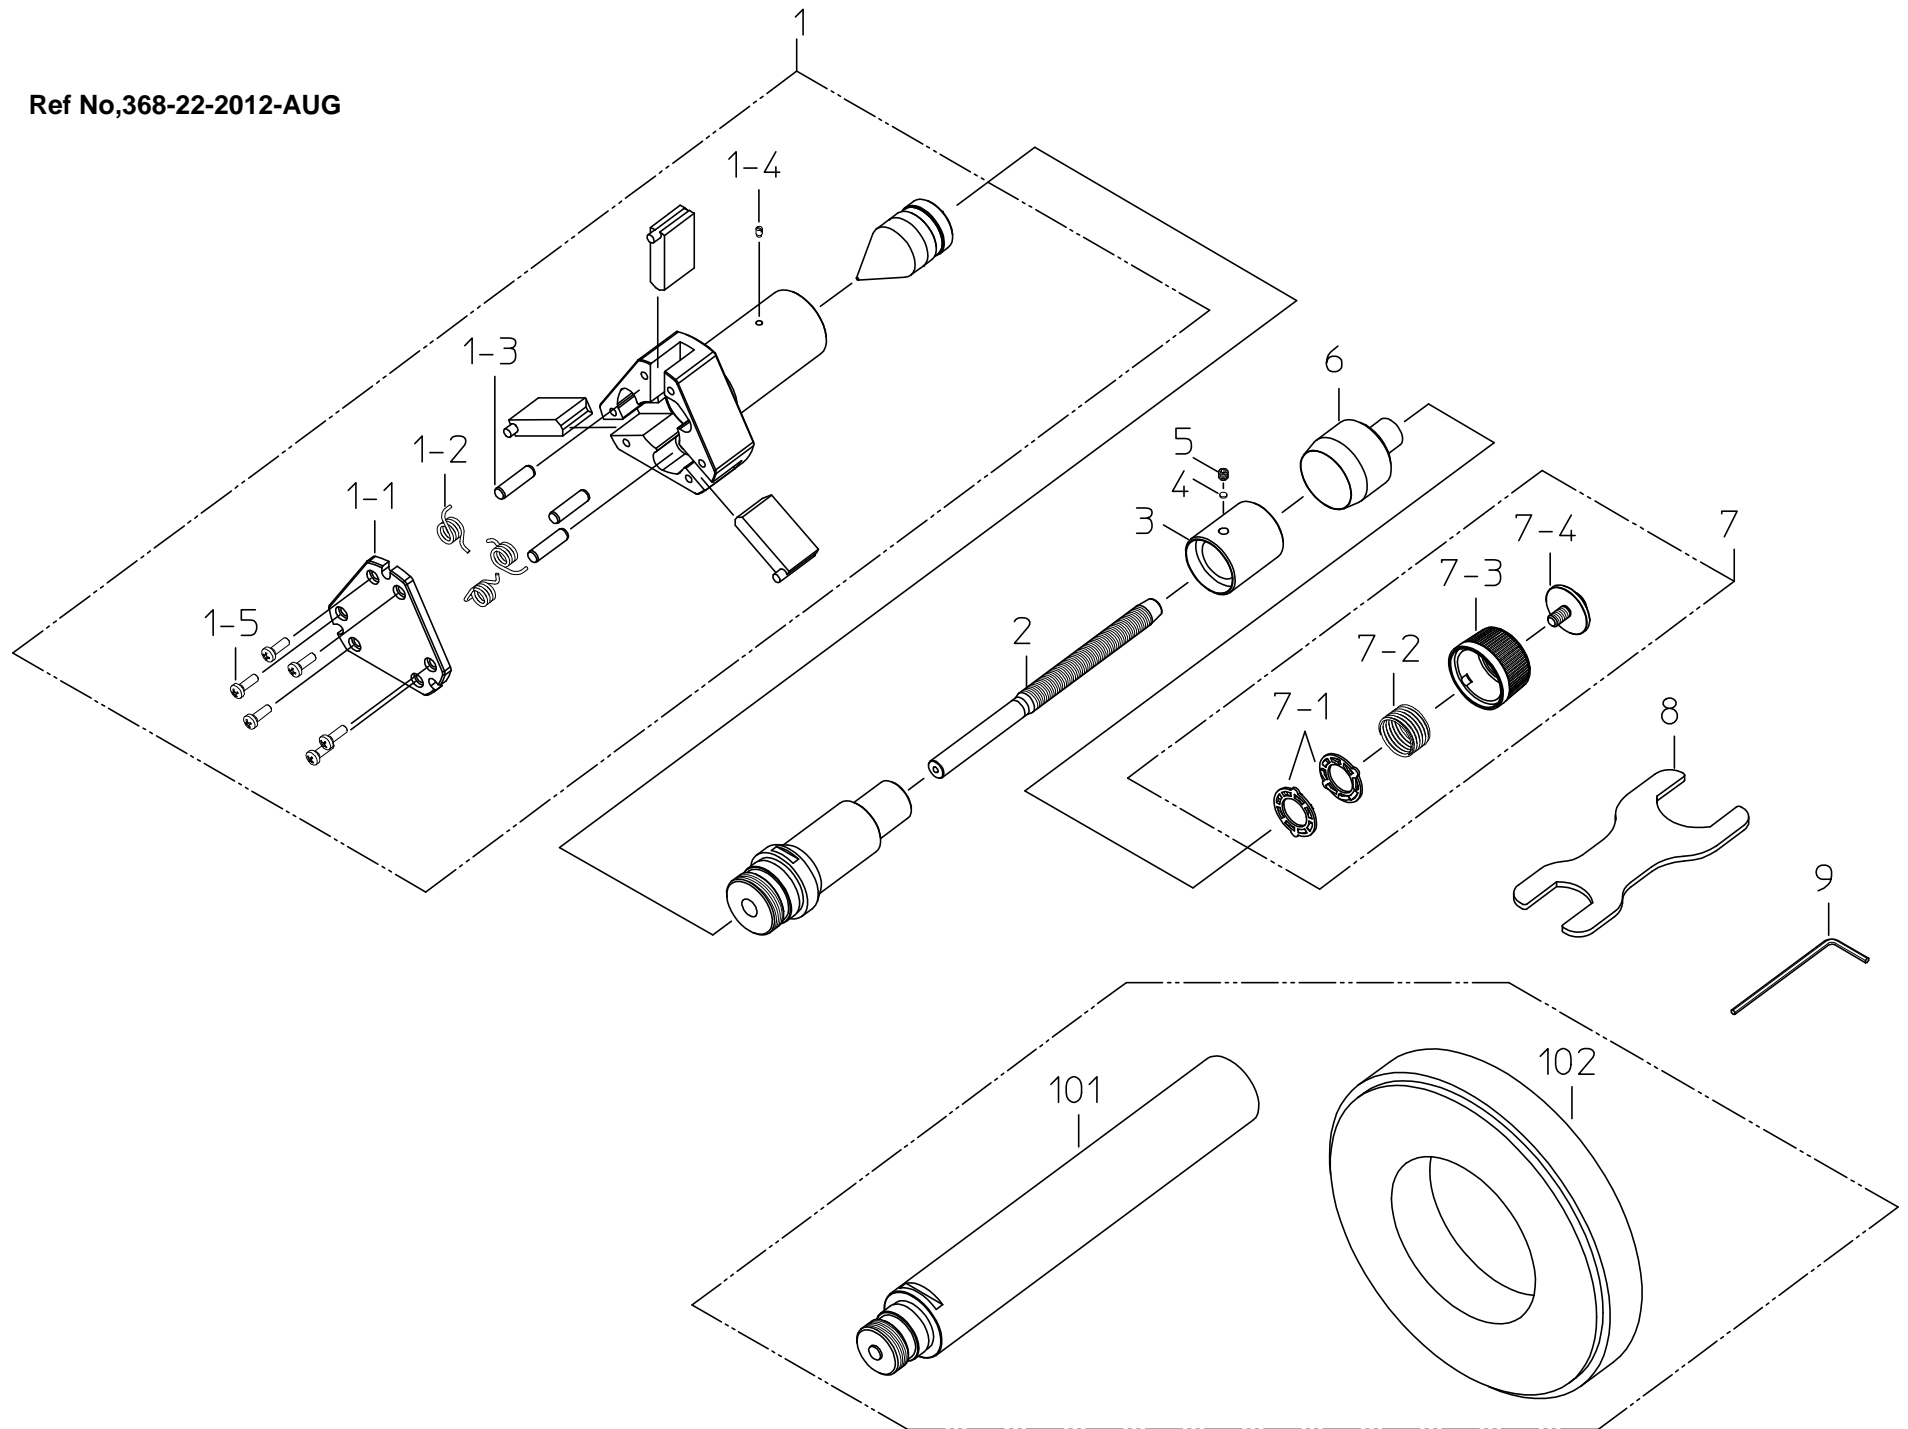

Ref No,368-22-2012-AUG

KEY NO.	ブヒンメイ	PART NAME	販売区分 CATEGORY	CODE NO. コードNO.				備考 COMMENTS
				368-170 HT-63R	368-171 HT-75R	368-172 HT-88R	368-173 HT-100R	
				368-270 HT-2.5"R	368-271 HT-3"R	368-272 HT-3.5"R	368-273 HT-4"R	
1	ソクテイヘッドブクミタテ (ミリ)	HEAD ASSY (MM)	Y	04AZA750	04AZA751	04AZA752	04AZA753	
	ソクテイヘッドブクミタテ (インチ)	HEAD ASSY (INCH)	Y	04AZA754	04AZA755	04AZA756	04AZA757	
1-1	フタ (ミリ)	CAP (MM)	Y	308521	308522	308523	308524	
	フタ (インチ)	CAP (INCH)	Y	308525	308526	308527	308528	
1-2	ネジリコイルパネ	SPRING, ANVIL	Y	04AAB029				
1-3	ヘイコウピン	PARALLEL PIN	Y	04AAB010				
1-4	キービス	KEY SCREW	Y	281435				
1-5	ナベコネジ	SET SCREW, CAP		04AAC070				Key No.1-5: 互換性あり'11/9月度生産分より変更 No. 04AAC070 is compatible with the old model. Will change at the production in September 2011.
2	スピンドル (ミリ)	SPINDLE (MM)	Y	04AAA960				
	スピンドル (インチ)	SPINDLE (INCH)	Y	04AAA961				
3	カイトウ (ミリ)	OUTER SLEEVE (MM)	Y	04AAB000	04AAB001	04AAB002	04AAB003	
	カイトウ (インチ)	OUTER SLEEVE (INCH)	Y	04AAB004	04AAB005	04AAB006	04AAB007	
4	スペーサ	SPACER		211576				
5	ロッククアナツキトメネジ	SET SCREW		208259				
6	シンブル (ミリ)	THIMBLE (MM)	Y	04AAA938				
	シンブル (インチ)	THIMBLE (INCH)	Y	04AAA939				
7	ラチェットクミタテ	RATCHET ASSY	Y	04AZA718				
7-1	ラチェットプレート	PLATE, RATCHET	Y	04AAA941				
7-2	ラチェットスプリング	SPRING, RATCHET	Y	04AAA942				
7-3	ラチェットスリーブクミタテ	SLEEVE, RATCHET ASSY	Y	04AZA954				
7-4	トメネジ	SCREW		303787				
8	スパナ	SPANNER		04GAA858				
9	ロッククホウスパナ	HEX-SPANNER		202863				
	トリアツカイセツメイシヨ	USERS MANUAL		99MAA017M				