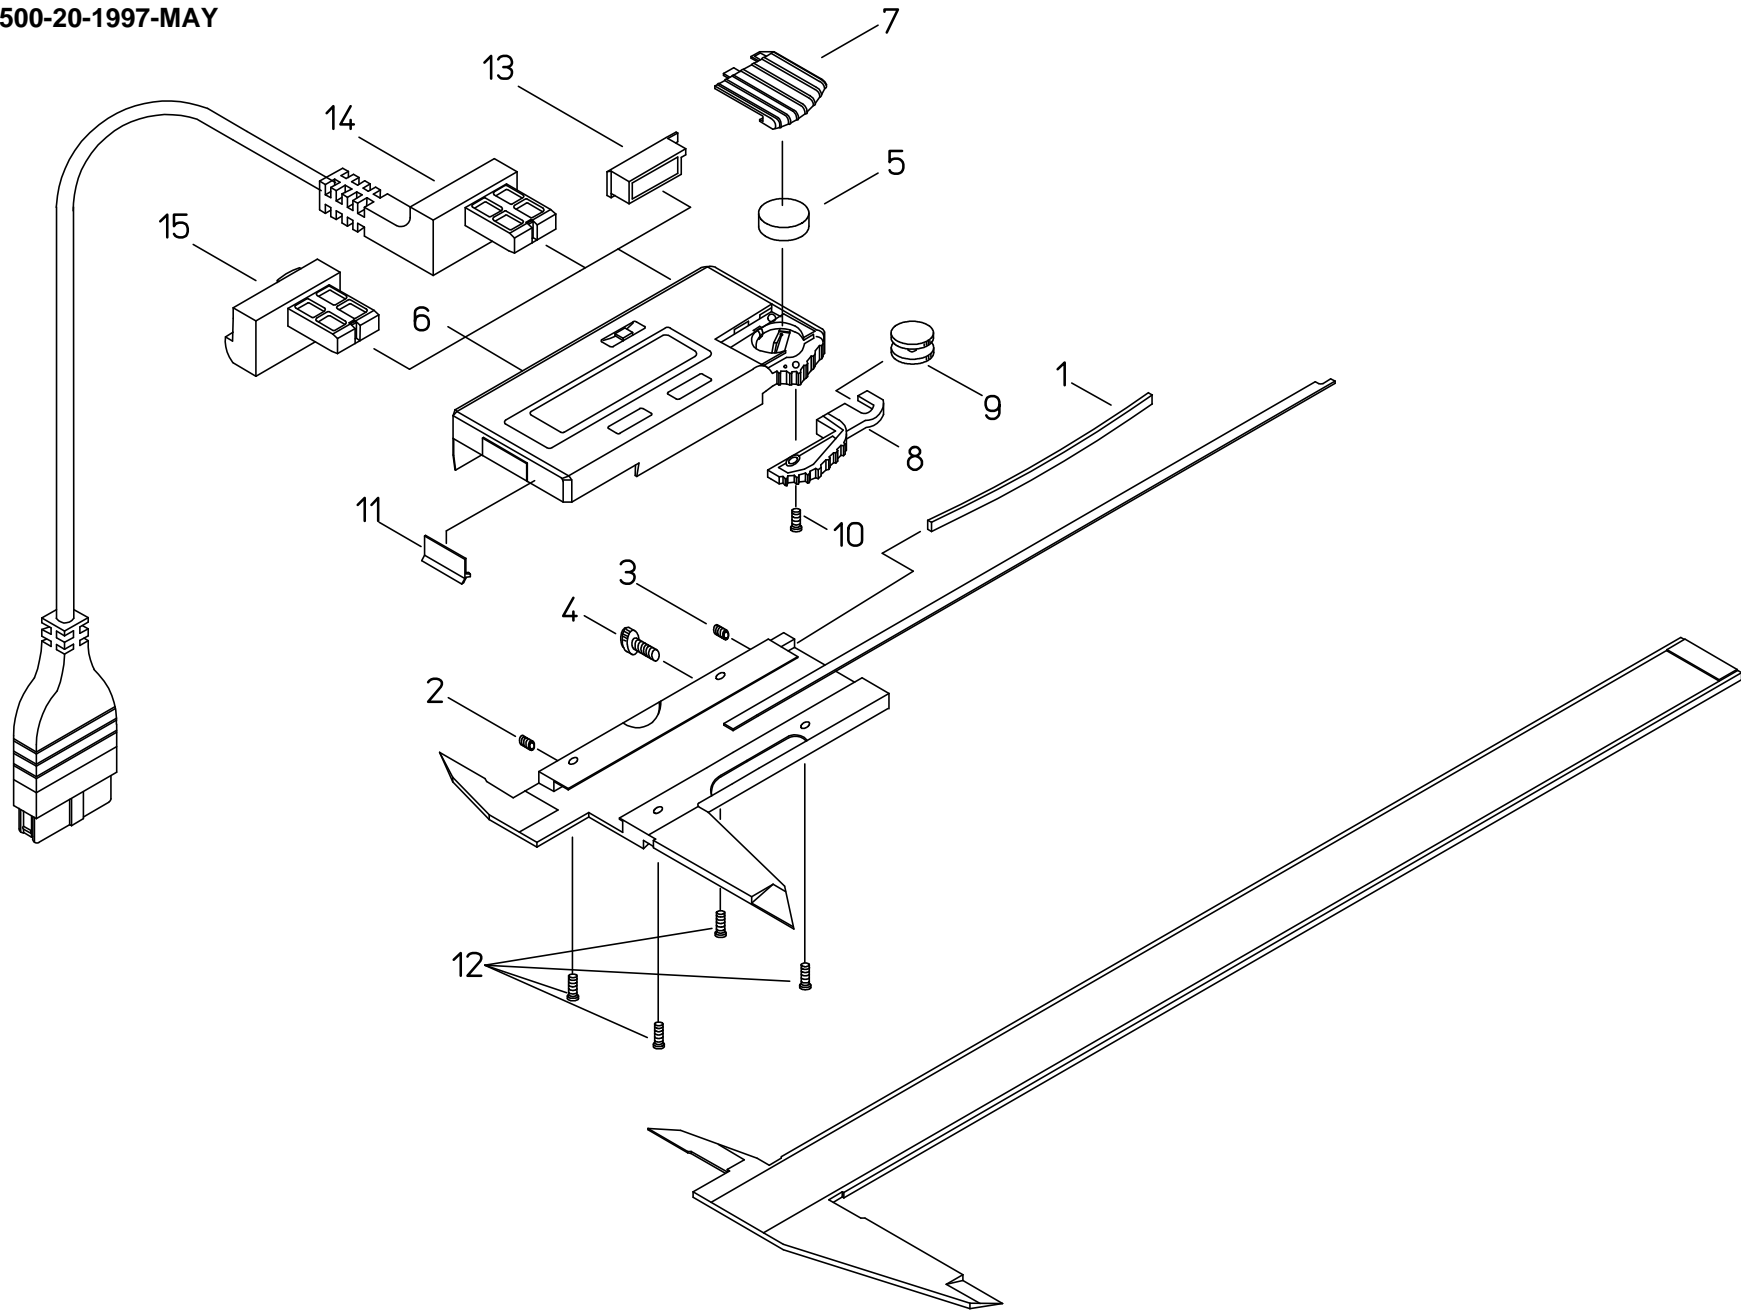

Ref No,500-20-1997-MAY

CEマーク電池蓋交換は
モジュール交換修理対応

書類NO. 500-20

KEY NO,	ブヒンメイ	PART NAME	販売区分 CATEGORY	CODE NO , コードNO ,				備考 COMMENTS
				500-153 CD-30C	500-173 CD-12"C	500-193 CD-12"CP		
1	イタバネ	GIB, SLIDER			101969			
2	セツネジ	SCREW, GIB SETTING			135426			
3	オシネジ	SCREW, GIB PRESSING			135427			
4	クランプネジ	CLAMP, SLIDER			541985			
5	ホタンデンチ	BATTERY			938882			
6	リーディングユニットASSY	READING UNIT ASSY		09GZA046	09GZA047	09GZA076		
7	デンチカバー	COVER, BATTERY			05CAA587			
8	アーム	HOOK, ROLLER			09GAA073			
9	ローラ	ROLLER			101592			
10	シューシナヘコネジ(M2)	SCREW, HOOK ROLLER			546666			
11	ワイパー	WIPER			143061			
12	シューシナヘコネジ(M2)	SCREW, READING UNIT			05CAA121			
13	コネクタキャップ	CAP, CONNECTOR		146650		-		
	【オプション】	【OPTION】						
14	セツココード(1m)	CONNECTING CABLE(1m)		959149		-		
	セツココード(2m)	CONNECTING CABLE(2m)		959150		-		
15	ホールドユニット	DATA HOLD UNIT		959143		-		
	【包装資材】	【PACKING】						
	ケース, PPケース	PP CASE			05RZA077			
	ケース, カラー(1コ)	COLOR CASE			05RAA950			