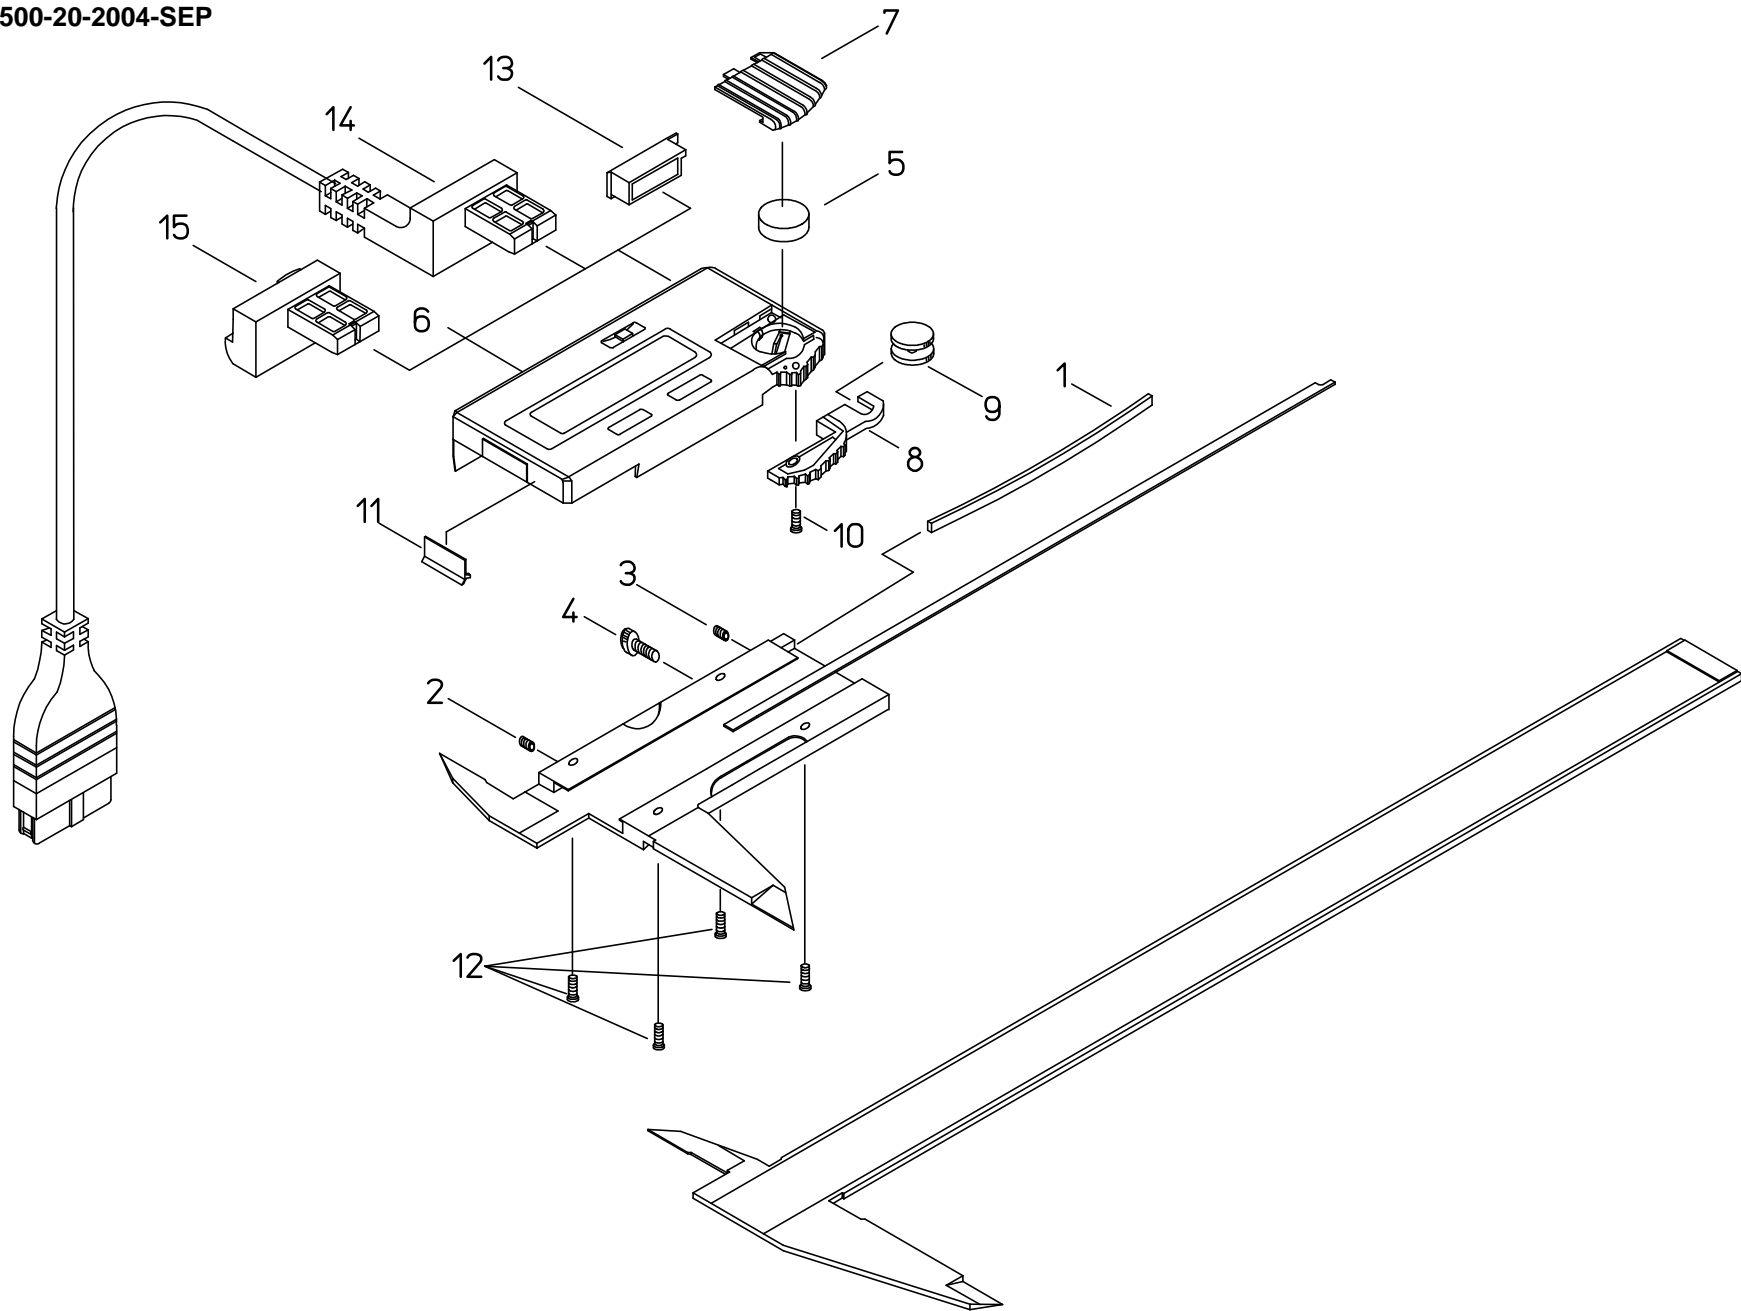

Ref No.500-20-2004-SEP

CEマーク無しの電池蓋交換は
モジュール交換修理対応