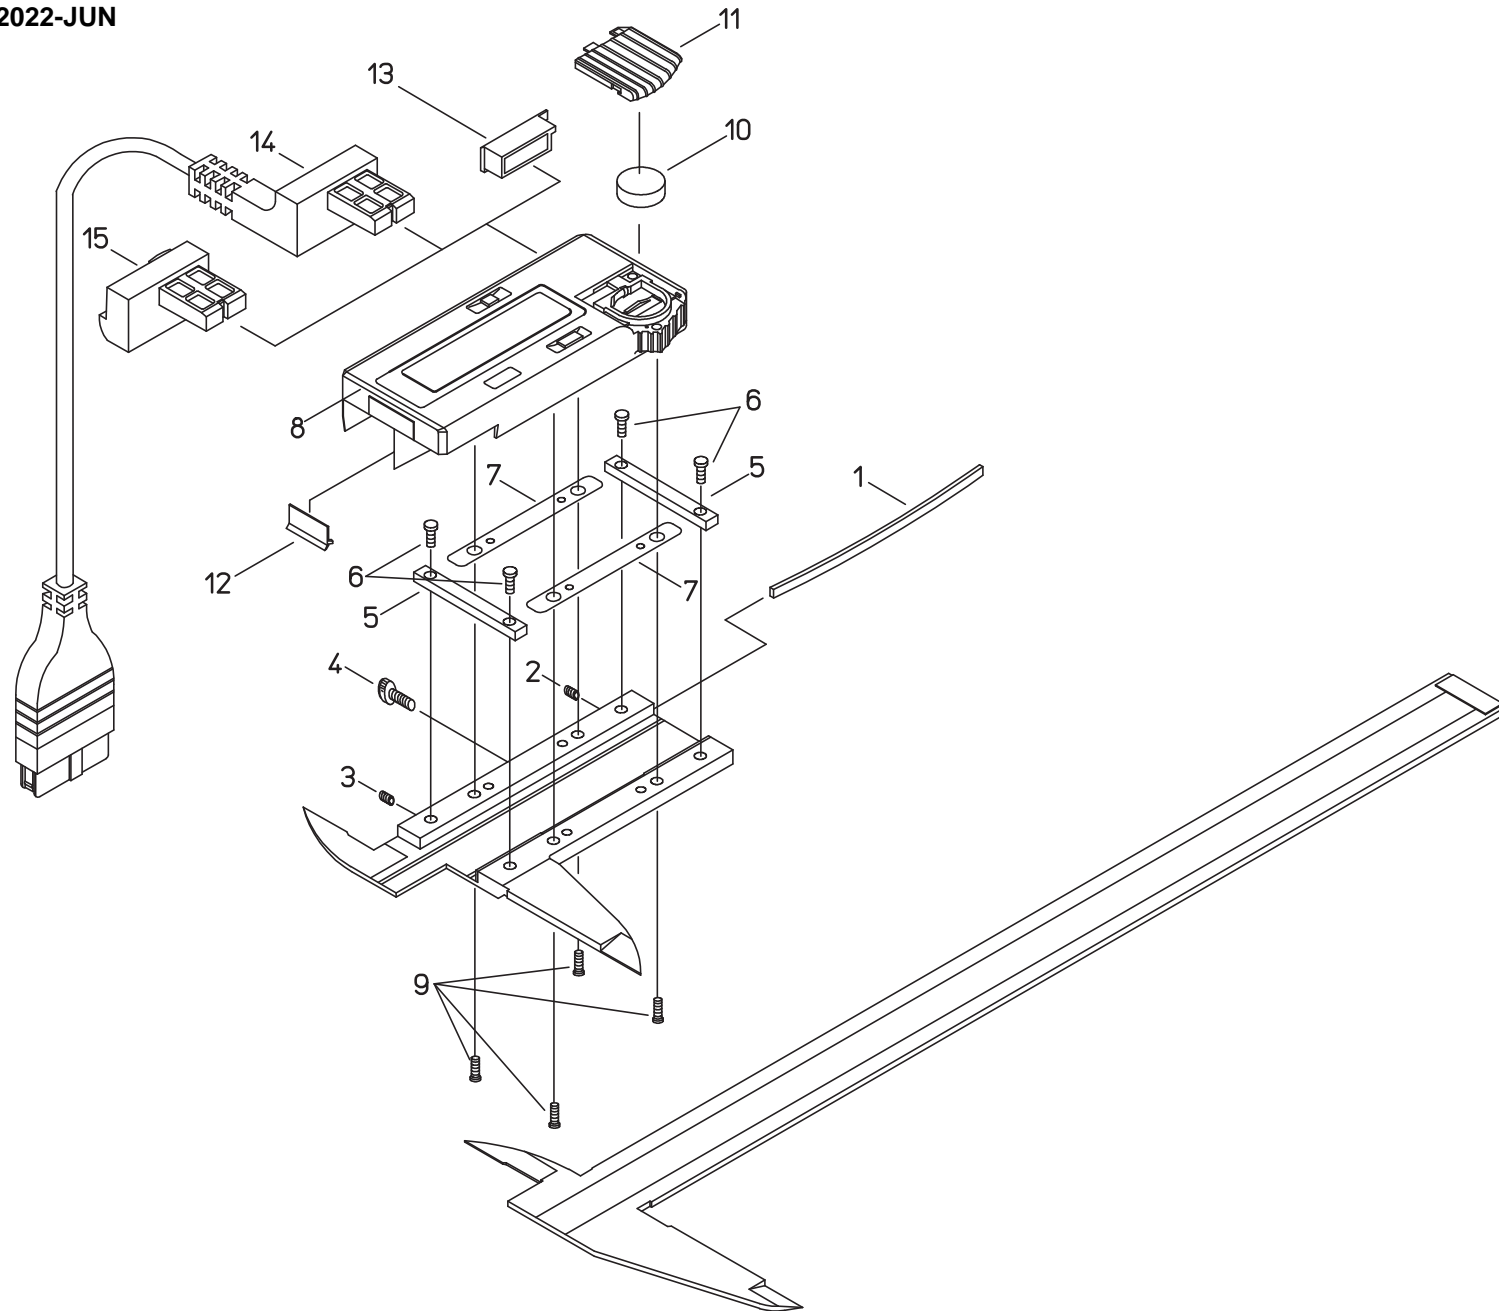

Ref No,500-21-2022-JUN

書類NO. 500-21

KEY NO.	ブヒンメイ	PART NAME	販売区分 CATEGORY	CODE NO. コードNO.				備考 COMMENTS
				500-500-10 CD-45C	500-501-10 CD-60C	500-505-10 CD-18"C	500-506-10 CD-24"C	
1	イタパネ	GIB, SLIDER		108000				
2	セットネジ	SCREW, GIB SETTING		132635				
3	オンネジ	SCREW, GIB PRESSING		132636				
4	クランプネジ	CLAMP, SLIDER		100951				
5	サポート	BRIDGE, SLIDER	Y	05CAA710				
6	ジュウジナベコネジ(M2.5)	SCREW, BRIDGE SLIDER	Y	192723				
7	スペーサ	SPACER, SLIDER	Y	05CAA699				
8	リーディングユニットASSY	READING UNIT ASSY	Y	05CZA435	05CZA436			※1
	リーディングユニットASSY	READING UNIT ASSY	Y	06AFD295A	06AFD295B			※2
9	ジュウジナベコネジ(M2)	SCREW, READING UNIT	Y	05CAA121				
10	ホタンデンチ	BATTERY		938882				
11	デンチカバー	COVER, CELL		05CAA698				
12	ワイパー	WIPER	Y	143061A				※1
	ワイパー	WIPER	Y	06AEQ458				※2
13	コネクタキャップ	CAP, CONNECTER		146650				
	【オプション】	【OPTION】						
14	セツゾクコード(1M)	CONNECTING CABLE(1M)		959149				
	セツゾクコード(2M)	CONNECTING CABLE(2M)		959150				
15	ホールドユニット	DATA HOLD UNIT		959143				
	【包装資材】	【PACKING】						
	カクノウパコ	CASE		06ACX218A	06ACM396A	06ACX218A	06ACM396A	
	ケース, スリーブ	SLEEVE CASE		06ACV418				
				※1 部品はシリアル番号ごとに異なります / Parts are different in each serial number.				
				500-500-10 :It applies from serial number 0000001 to 0046100.				
				500-501-10 :It applies from serial number 0000001 to 0085928.				
				500-505-10 :It applies from serial number 0000001 to 0039822.				
				500-506-10 :It applies from serial number 0000001 to 0074014.				
				※2 部品はシリアル番号ごとに異なります / Parts are different in each serial number.				
				500-500-10 :It applies since serial number 0046101.				
				500-501-10 :It applies since serial number 0085929.				
				500-505-10 :It applies since serial number 0039823.				
				500-506-10 :It applies since serial number 0074015.				

500

ABS DIGIMATIC CALIPER
Series500 (CD-C)

Ref. No. 500-21-2022-JUN

500シリーズ (CD-C)
ABS デジマチックキャリパ

500