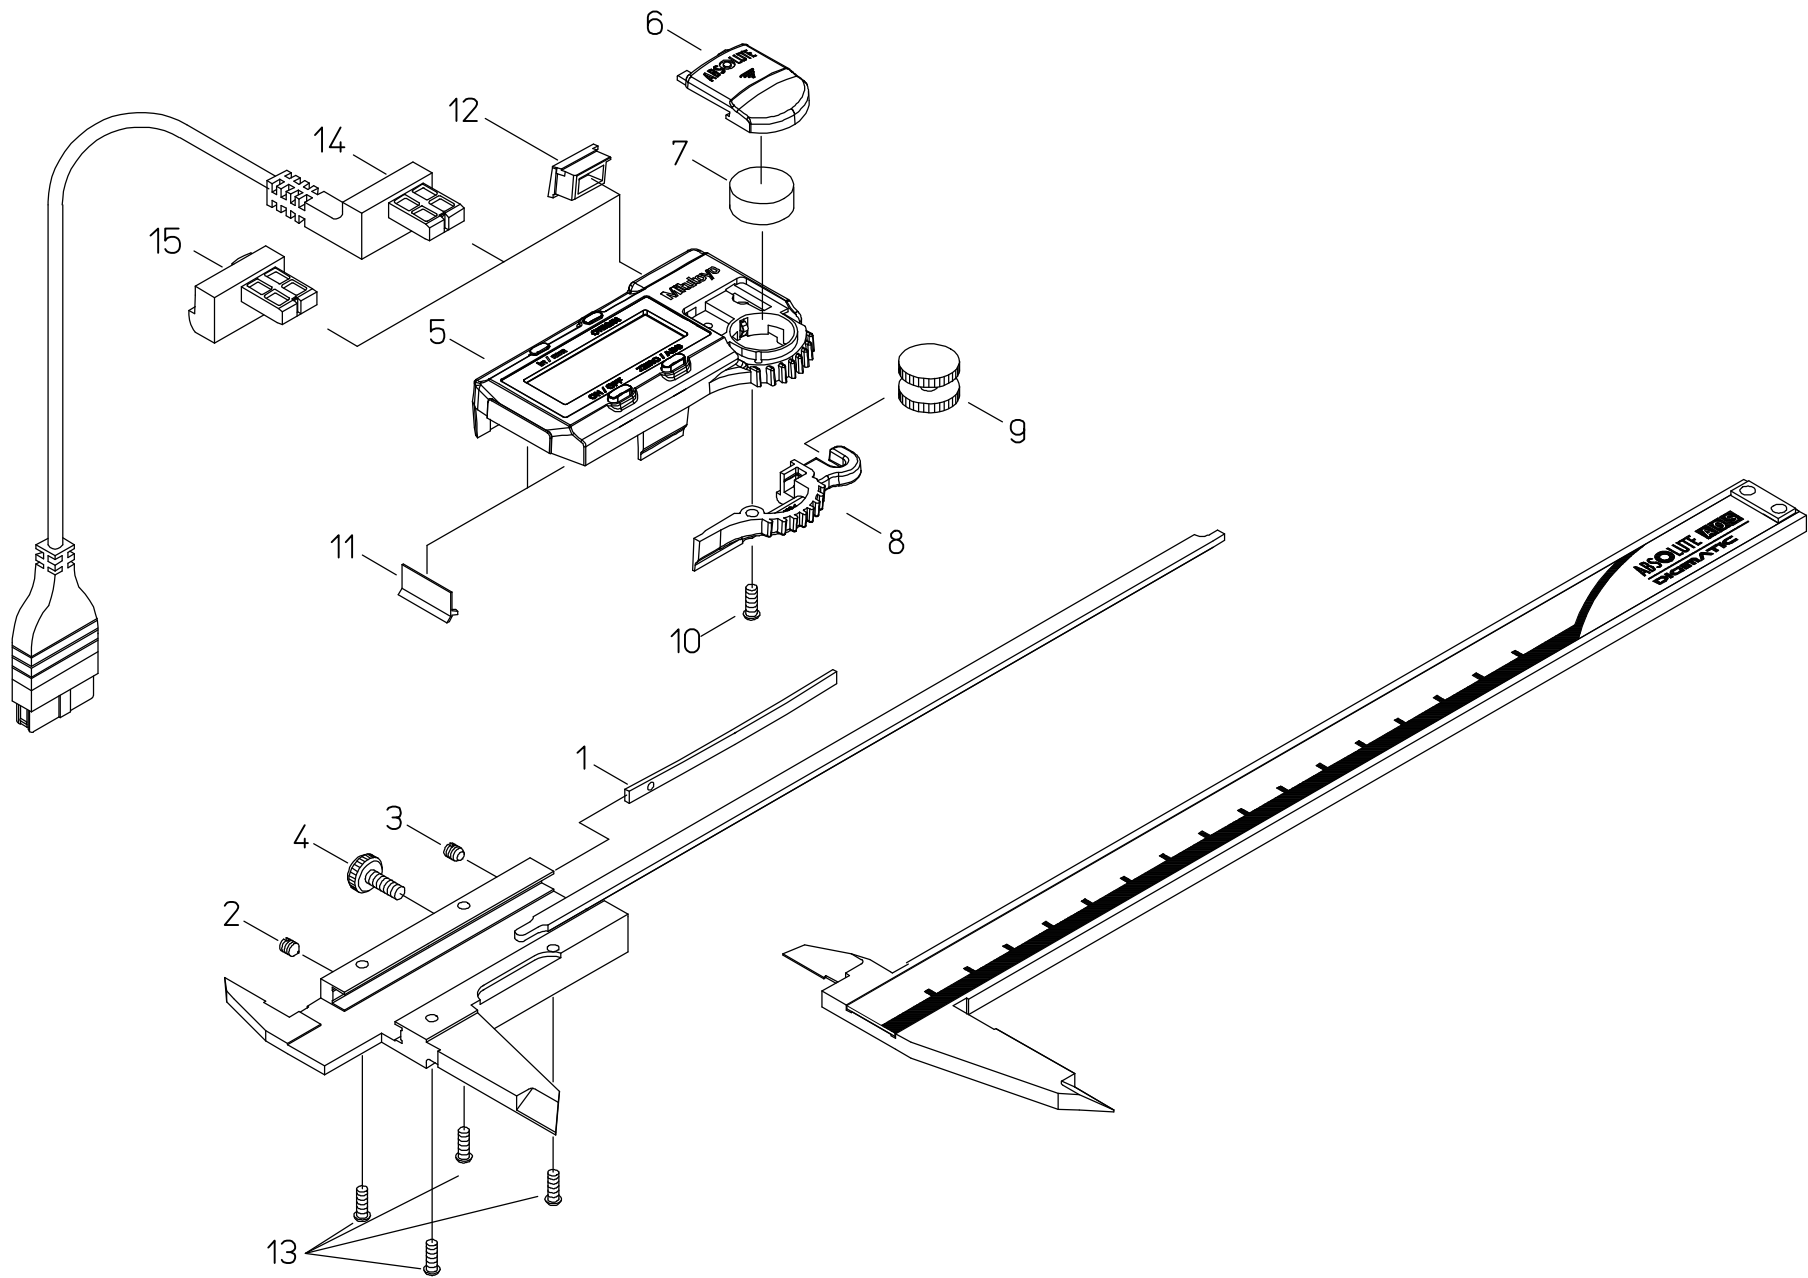

Ref No. 500-70-2013-MAY

書類NO. 500-70

KEY NO.	ブヒンメイ	PART NAME	販売区分 CATEGORY	CODE NO. コードNO.						備考 COMMENTS
				500-150-30 CD-10AX	500-151-30 CD-15AX	500-152-30 CD-20AX	500-170-30 CD-4"AX	500-171-30 CD-6"AX	500-172-30 CD-8"AX	
				500-154-30 CD-15AXW	500-155-30 CD-15AXWW	500-156-30 CD-20AXW	500-174-30 CD-6"AXW	500-175-30 CD-6"AXWW	500-176-30 CD-8"AXW	
				500-158-30 CD-15AXR		500-157-30 CD-20AXWW	500-178-30 CD-6"AXR		500-177-30 CD-8"AXWW	
1	イタパネ	GIB, SLIDER		06AGA200						
2	ネジ、セットネジ	SCREW, GIB SETTING		05CAB037						
3	ネジ、オンネジ	SCREW, GIB PRESSING		05CAB036						
4	ネジ、クランプ	CLAMP, SLIDER		541985						
5	ヒヨウシモジュールAss'y	READING UNIT ASSY	Y	06AEG417A			06AEG417B			
6	デンチプラタ	COVER CELL		06AEG431						
7	ボタン電池	BATTERY		938882						
8	ローラ、アーム	HOOK, ROLLER		06AEG439						
9	ローラ	ROLLER		141771						
10	ネジ、ジュウジナベコ(ヨビ2×5.8)	SCREW, HOOK ROLLER		546666						
11	ワイパー	WIPER	Y	198551						
12	コネクタキャップ	CAP CONNECTOR		05CAB103						
13	ネジ、ジュウジナベコ(ヨビ2×10.5)	SCREW, READING UNIT ASSY	Y	05CAA926						
14	【オプション】	【OPTION】								
	セツゾクケーブル(1M)	CONNECTING CABLE(1M)		959149						
	セツゾクケーブル(2M)	CONNECTING CABLE(2M)		959150						
15	ホールドユニット	HOLD UNIT		959143						
	【梱包資材】	【PACKING】								
	ケース、PPケース	PP CASE		05RAB235	05RAB350	05RAB235	05RAB350			
ケース、カラー(1コ)	COLOR CASE		06AER341	06AER342	06AER341	06AER342				