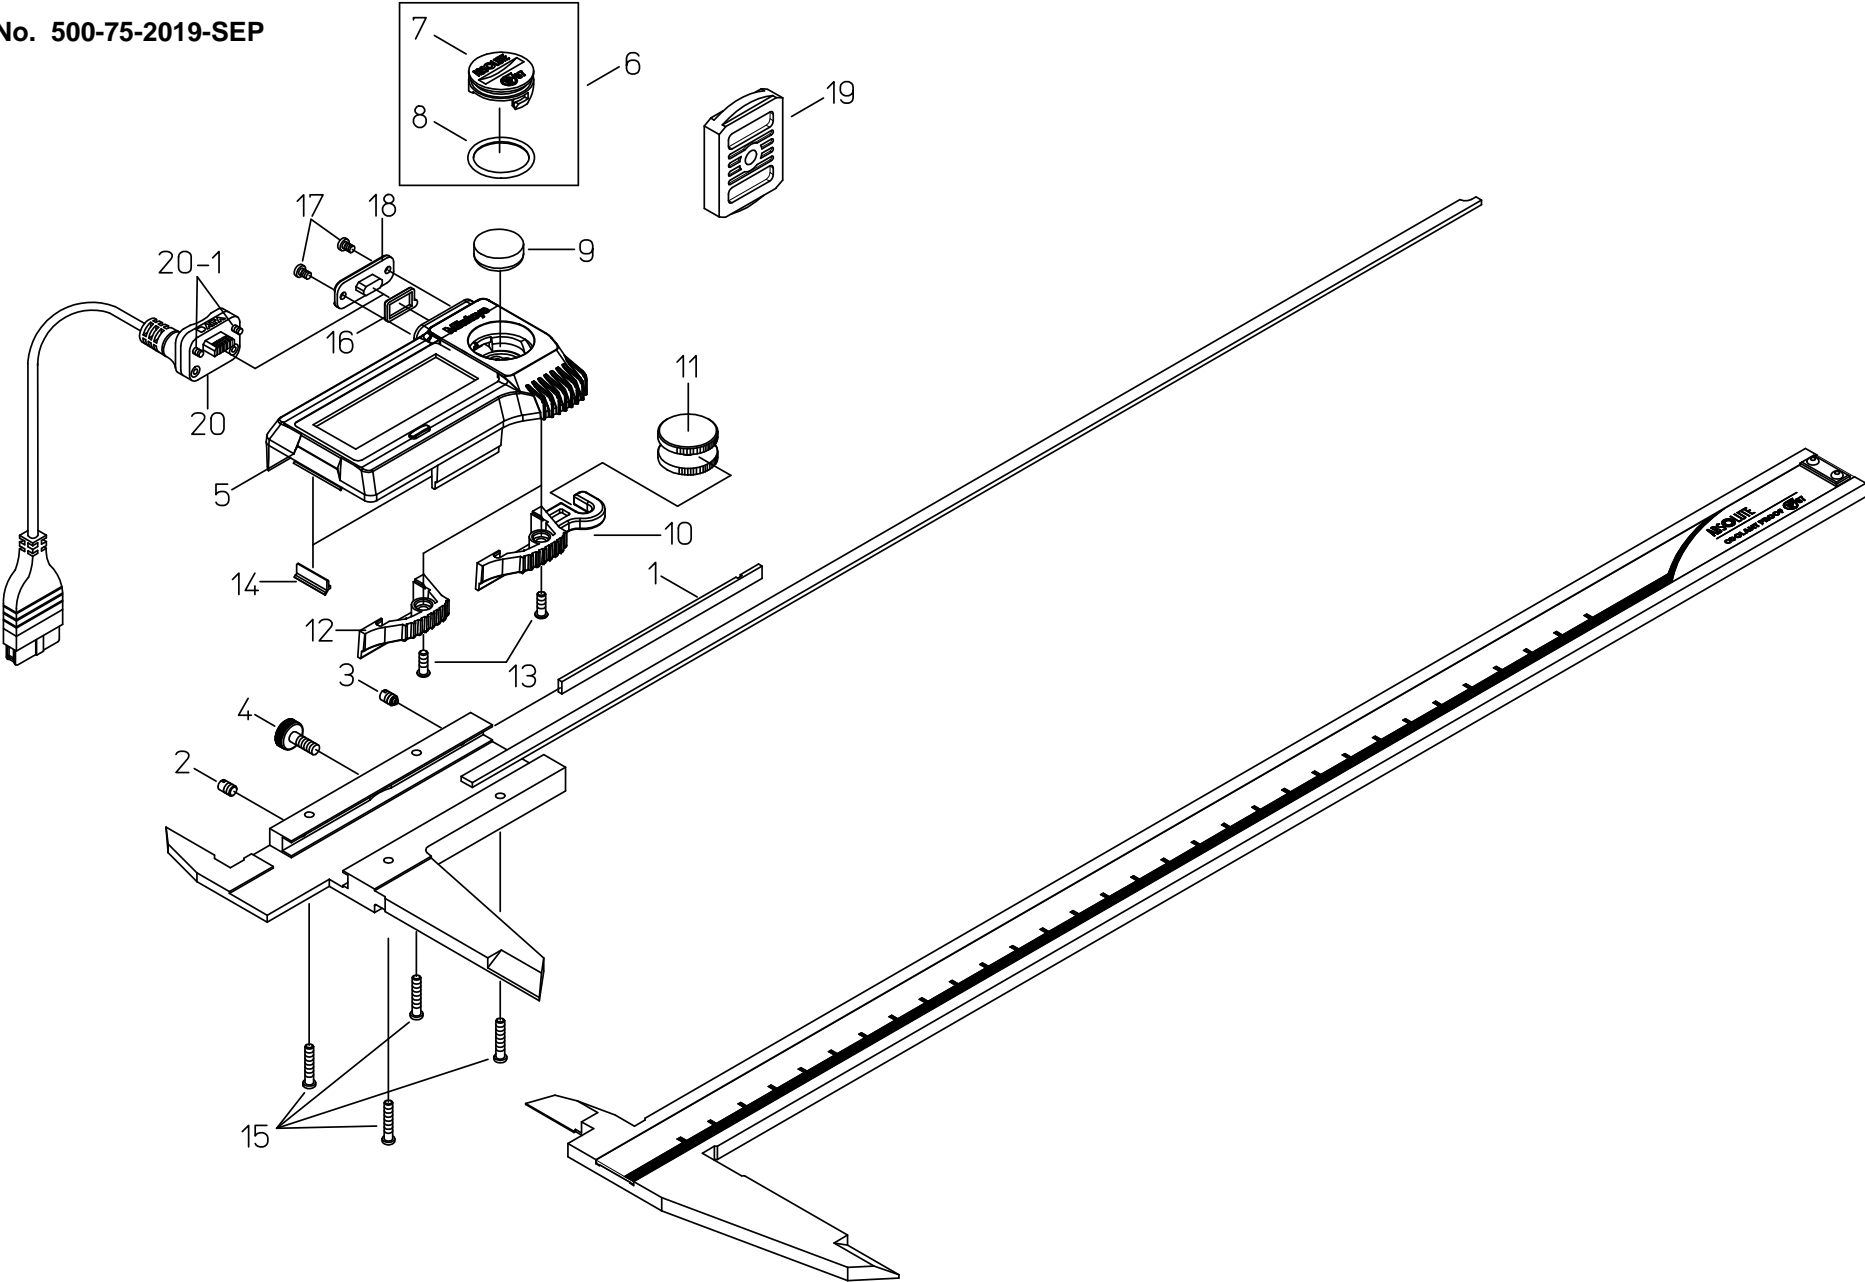

Ref No. 500-75-2019-SEP

書類NO. 500-75

KEY NO.	ブヒンメイ	PART NAME	販売区分 CATEGORY	CODE NO. コードNO.						備考 COMMENTS
				500-704-20 CD-P30S	500-708-20 CD-P30P	500-714-20 CD-P30M	500-718-20 CD-P30K	500-754-20 CD-P12"S	500-764-20 CD-P12"M	
1	イタハネ	GIB, SLIDER		101969A						
2	ネジ、セットネジ	SCREW, GIB SETTING		135426						
3	ネジ、オンネジ	SCREW, GIB PRESSING		135427						
4	ネジ、クランプ	CLAMP, SLIDER		541985						
5	ヒヨウシモジュールAss'y	READING UNIT ASSY	Y	06AFL019A		06AFL018A		06AFL019B	06AFL018B	
6	デンチフタAss'y	COVER CELL ASSY		06AEY285						
7	デンチフタ	COVER CELL		06AEY286						
8	デンチフタパッキン	PACKING, COVER CELL		06AEY287						
9	ボタンデンチ	BATTERY		938882						
10	ローラ、アーム	HOOK, ROLLER		06AFL031	-	06AFL031	-	06AFL031		
11	ローラ	ROLLER		101592	-	101592	-	101592		
12	ユビカケ	KNOB, SLIDER		-	06AFL032	-	06AFL032	-		
13	ネジ、ジュウジナベコ(ヨビ2×5.8)	SCREW, HOOK ROLLER		05CAA893						
14	ワイパー	WIPER	Y	05CAA981						
15	ネジ、ジュウジナベコ(ヨビ2×10.5)	SCREW, READING UNIT ASSY	Y	05CAA926						
16	コネクタパッキン	PACKING, CONNECTOR		-		09GAA374	-	09GAA374		
17	ネジ、ジュウジナベコ(M1.7×2.5)	SCREW, CAP CONNECTOR		-		09GAA376	-	09GAA376		
18	コネクタキャップ	CAP CONNECTOR		-		09GAA372	-	09GAA372		
19	デンチフタキー	KEY, COVER CELL		06AEY282						
	【オプション】	【OPTION】								
20	セツゾクケーブル(1M)	CONNECTING CABLE(1M)		05CZA624						
	セツゾクケーブル(2M)	CONNECTING CABLE(2M)		05CZA625						
20-1	ネジ、ジュウジナベコ(M1.7×6.5)	SCREW, CONNECTING CABLE		05CAA958						
	【梱包資材】	【PACKING】								
	ケース、PPケース	PP CASE		06AGA900						
	ケース、カラー(1コ)	COLOR CASE		05RAA950						

500

ABS DIGIMATIC CALIPER
Series500

Ref. No. 500-75-2019-SEP

500シリーズ(CD-P**)
IP67 ABSクーラントプルーフキャリハ°

500