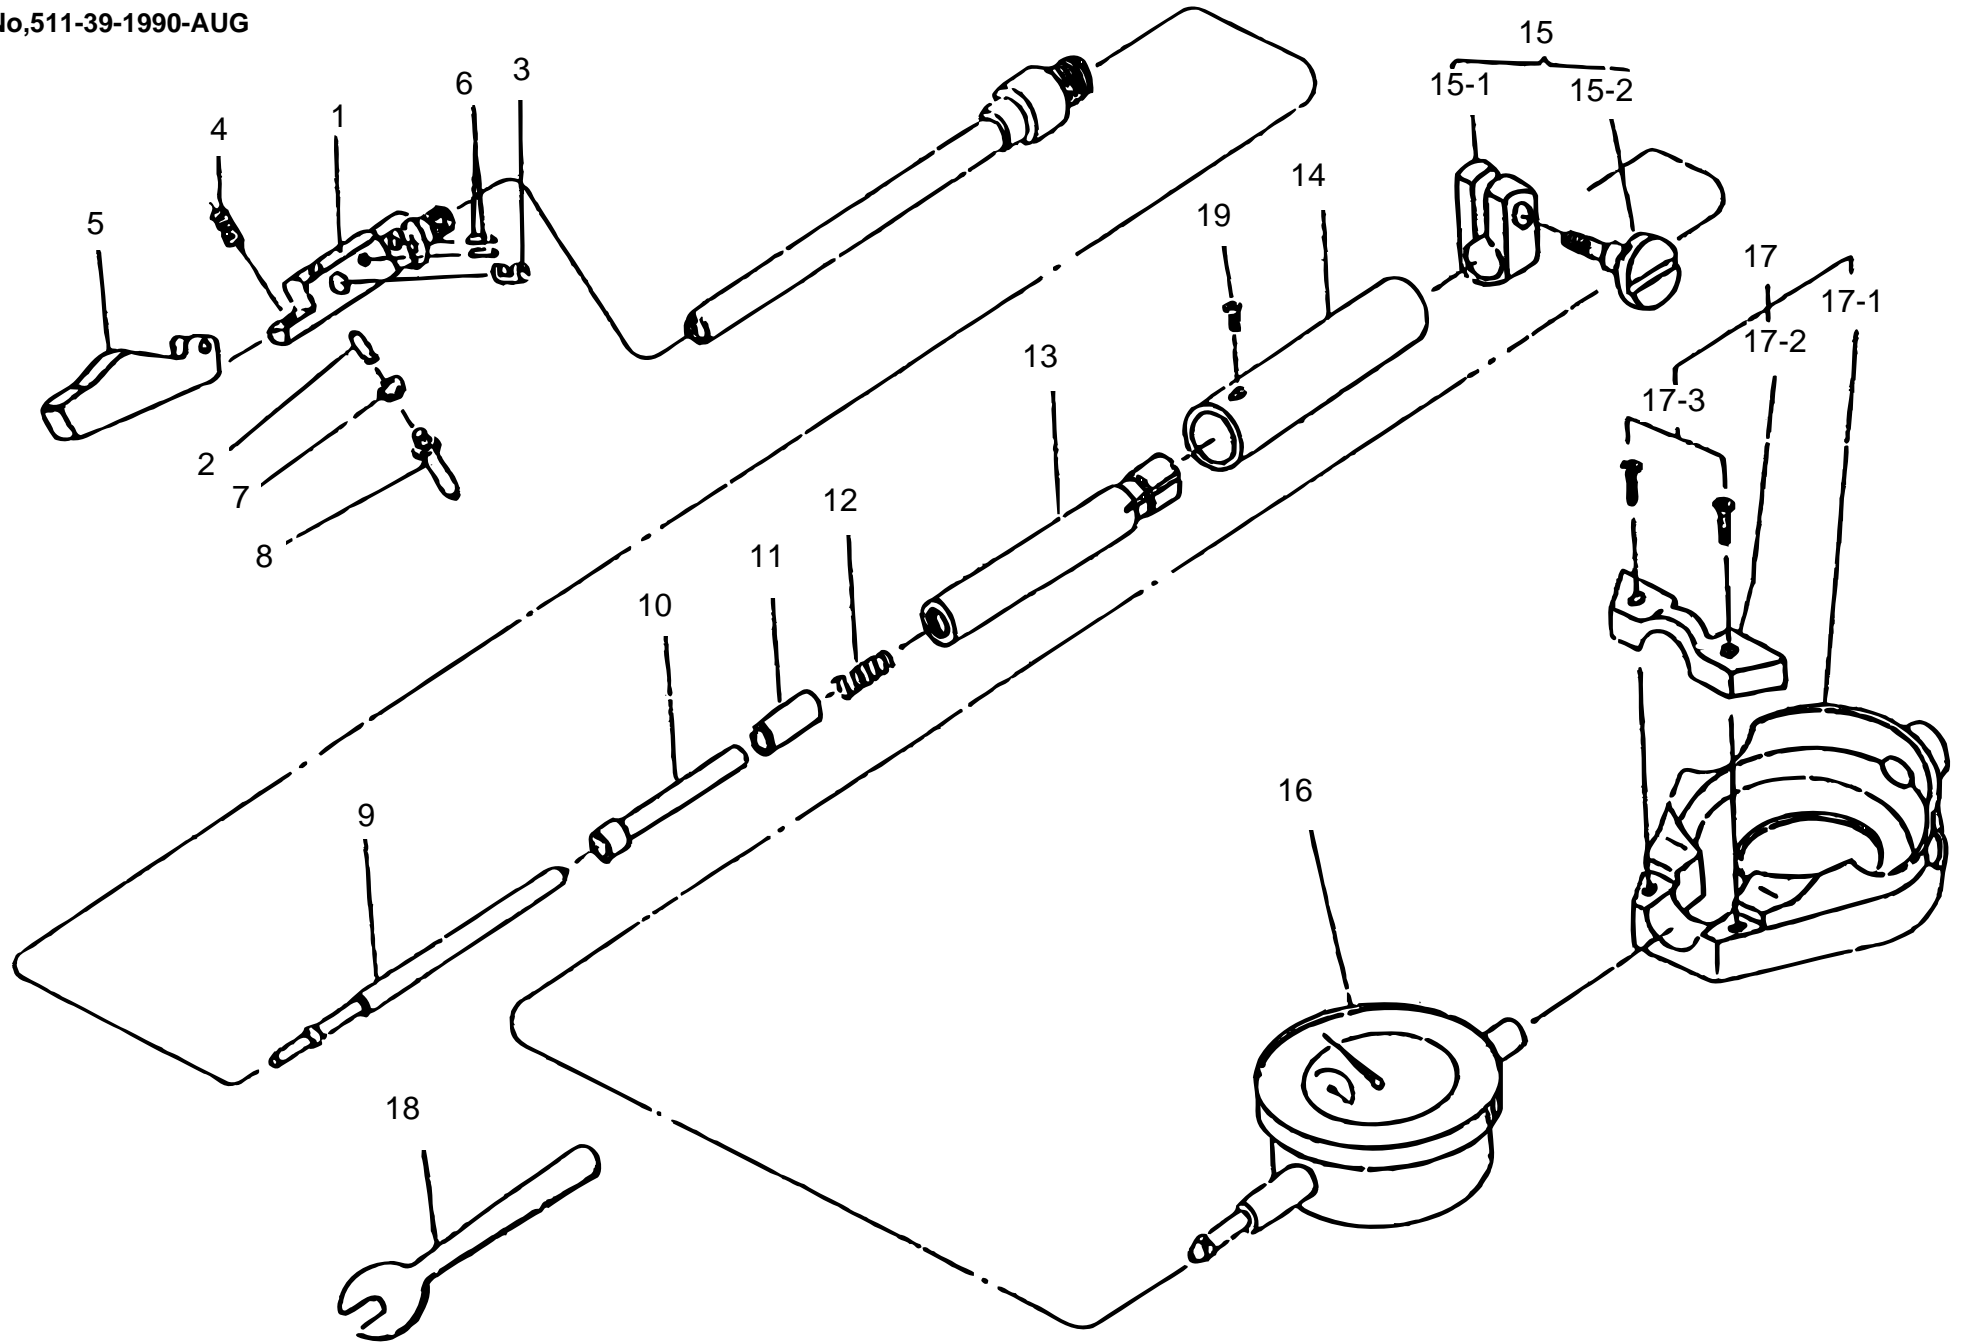

Ref No,511-39-1990-AUG

書類NO. 511-39

KEY NO.	ブヒンメイ	PART NAME	販売区分 CATEGORY	CODE NO, コードNO,						備考 COMMENTS
				511-201	511-203	511-204	511-205	511-206	511-207	
				CG-S18A			CG-S.74"A			
1	ホンタイ	BODY	X	-						
2	ソクテイシ	CONTACT POINT	Y	204820						
3	カム	CAM	Y	204819						
4	ガイドスプリング	SPRING, GUIDE		204843						
5	ガイド	GUIDE	Y	204844						
6	ピン	PIN		204845						
7	カエワッシャ (0.5MM, .02")	WASHER (0.5MM, .02")		204355						
8	アンビル (10MM, .4")	ANVIL (10MM, .4")		204356						
	(11MM, .44")	(11MM, .44")		204357						
	(12MM, .48")	(12MM, .48")		204358						
	(13MM, .52")	(13MM, .52")		204359						
	(14MM, .56")	(14MM, .56")		204360						
	(15MM, .6")	(15MM, .6")		204361						
	(16MM, .64")	(16MM, .64")		204362						
	(17MM, .68")	(17MM, .68")		204363						
	(18MM, .72")	(18MM, .72")		204364						
9	ドライバピン	DRIVING PIN		204817						
10	ドライバロッド	DRIVING ROD		204810			207257			
11	ストッパ	STOPPER		21DAA142						
12	スプリング	SPRING		204814						
13	ダイヤルホルダ	DIAL HOLDER	Y	902582			902673			
14	ニギリ	GRIP		902208			902211			
15	クランプホルダクミタテ	CLAMP HOLDER ASSY		902585						
15-1	クランプホルダ	CLAMP HOLDER		139662						
15-2	クランプネジ	CLAMP SCREW		139663						
16	ダイヤルゲージ	DIAL INDICATOR		-	2109EB-10	2046EB-08	-	2923B-10	2922B-08	
17	ダイヤルホコカバー	PROTECTOR, DIAL		902586						
17-1	カバー	COVER		139661						
17-2	オサエイタ	HOLDER		139484						
17-3	ジュウシアナツキナベコネジ	SET SCREW		190007						
18	スパナ	SPANNER		204354						
19	ジュウシアナツキサコネジ	SCREW		101280						

511 BORE GAGES
Series 511

Ref. No. 511-39-1990-AUG 1/2

511シリーズ(CG-S)
シリンダゲージ

511

Key No.17は
511-201
511-205
ではオプション