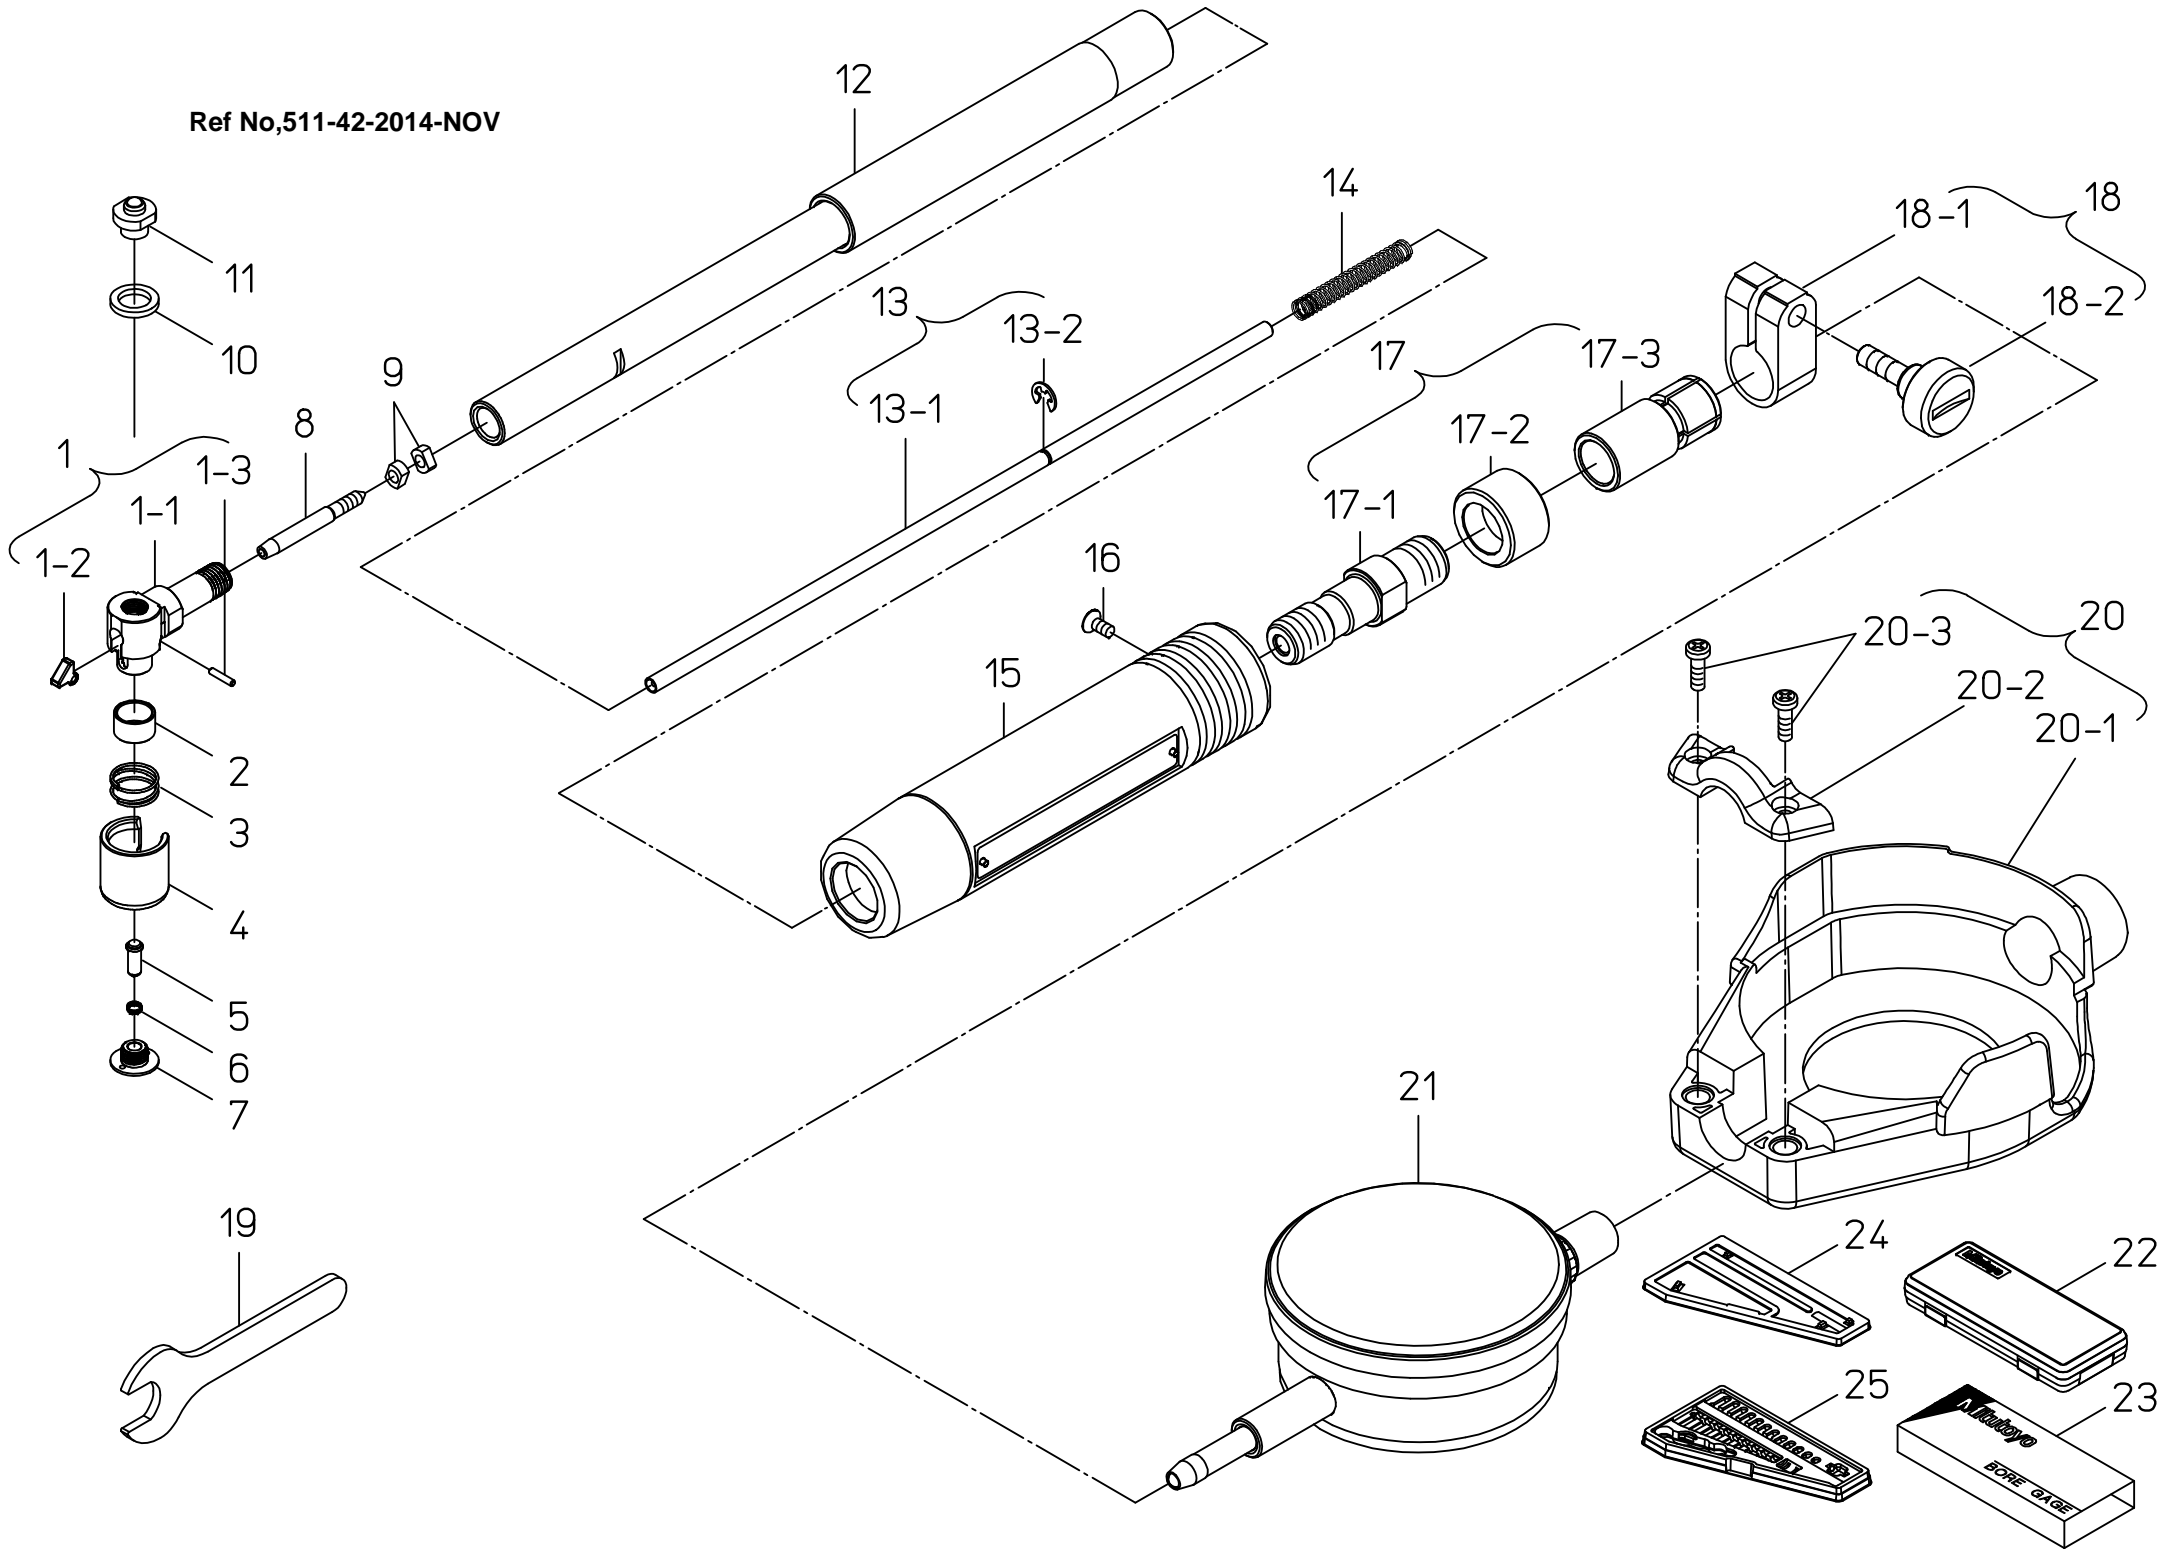

Ref No,511-42-2014-NOV

書類NO. 511-42

KEY NO,	ブヒンメイ	PART NAME	販売区分 CATEGORY	CODE NO, コードNO,						備考 COMMENTS
				511-701	511-711	511-721	511-731	511-741	511-751	
				CG-35AX			CG-1.4"AX			
1	ヘッド サブ アセンブリ	HEAD SUB ASSY	Y	21DZA330						
1-1	ホルダ	HOLDER	Y	21DAA301						
1-2	ベンカンレバー	LEVER	Y	21DZA210						
1-3	レバーピン	PIN, LEVER	Y	21DAA304						
2	シリンダリカルワッシャ	WASHER, CYLINDRICAL		21DAA307						※1
3	ガイドスプリング	SPRING, GUIDE		21DAA306						
4	ガイド	GUIDE		21DAA305						
5	コンタクトロッド	CONTACT ROD		21DZA208						
6	コンタクトロッドスプリング	SPRING, ROD		205618						
7	ガイドストップネジ	SCREW, GUIDE		21DAA309						
8	ドライバピン	DRIVING PIN		21DZA209						
9	ナット	NUT		205647						
10	カエワッシャ (0.5MM) (.02")	WASHER, (0.5MM) (.02")		205623						
	(1MM) (.04")	(1MM) (.04")		205624						
11	アンビル (No.1)	ANVIL (No.1)		21DZA213A						
	(No.2)	(No.2)		21DZA213B						
	(No.3)	(No.3)		21DZA213C						
	(No.4)	(No.4)		21DZA213D						
	(No.5)	(No.5)		21DZA213E						
	(No.6)	(No.6)		21DZA213F						
	(No.7)	(No.7)		21DZA213G						
	(No.8)	(No.8)		21DZA213H						
	(No.9)	(No.9)		21DZA213J						
12	パイプ	PIPE	X	—						
13	ドライバロッドクミタテ	DRIVING ROD ASSY		21DZA211			21DZA250			※1
13-1	ドライバロッド	DRIVING ROD		21DAA314			21DAA322			
13-2	エトメワ	SNAP RING		207176						
14	スプリング	SPRING		21DAA374						
15	ニギリ	GRIP		21DZA214A			21DZA214G			
16	マルサラコネジ	SCREW		21DAA378						
				※1交換するには修理技術が必要です。交換後の精度は保証しません。						
				※1Repair technology is required in order to exchange.The accuracy after exchange is not guaranteed.						