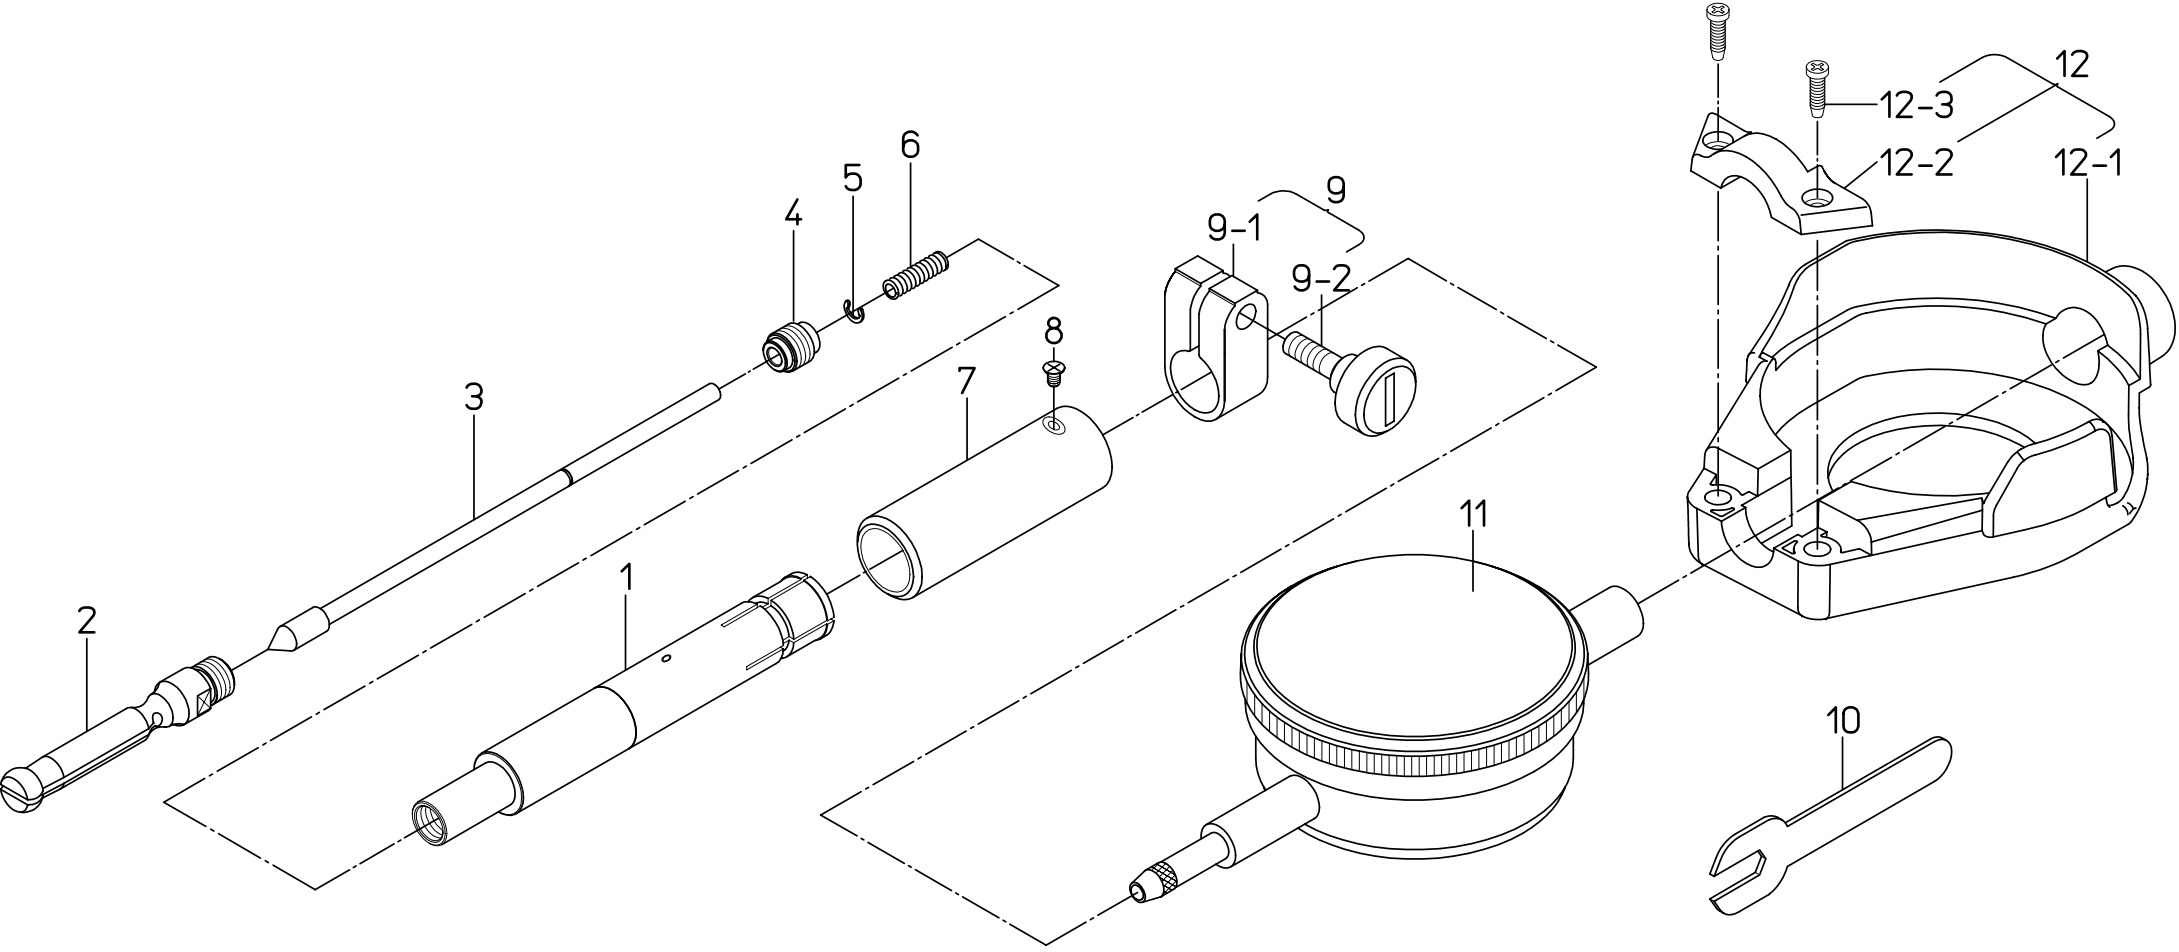

Ref NO,526-02B-2011-DEC

書類NO. 526-02

KEY NO.	ブヒンメイ	PART NAME	販売区分 CATEGORY	CODE NO, コードNO,						備考 COMMENTS
				526-102	526-127	526-125	526-104	526-120	526-123	
				CG-18A			CG-0.7"			
1	ホンタイ	BODY	X	—						
2	アンビル(1) (11MM, .44")	ANVIL(1) (11MM, .44")		102454						
	アンビル(2) (12MM, .48")	ANVIL(2) (12MM, .48")		102455						
	アンビル(3) (13MM, .52")	ANVIL(3) (13MM, .52")		102456						
	アンビル(4) (14MM, .56")	ANVIL(4) (14MM, .56")		102457						
	アンビル(5) (15MM, .60")	ANVIL(5) (15MM, .60")		102458						
	アンビル(6) (16MM, .64")	ANVIL(6) (16MM, .64")		102459						
	アンビル(7) (17MM, .68")	ANVIL(7) (17MM, .68")		102460						
	アンビル(8) (18MM, .72")	ANVIL(8) (18MM, .72")		102461						
3	ソクテイピン	PIN POINT	Y	201347			201348			
4	チョウセイネジ	SCREW	Y	102464						
5	ストップリング	STOP RING	Y	21DAA015						
6	スプリング	SPRING		21DAA218						
7	ニギリ	GRIP		21DZA053B			21DZA053D			
8	サラコネジ	SCREW		101280						
9	クランプホルダークミタテ	CLAMP HOLDER ASSY		902585						
9-1	クランプホルダー	CLAMP HOLDER		139662						
9-2	クランプネジ	CLAMP SCREW		139663						
10	スパナ	SPANNER		102148						
11	ダイヤルゲージ	DIAL GAGE		—	2046SB	2109SB-10	—	2922SB	2923SB-10	
12	ダイヤルホコカバー	PROTECTOR DIAL		21DZA000						Key No.12は 526-102 526-104 ではオプション
12-1	ホコカバー	COVER		21DAA000						
12-2	オサエイタ	HOLDER		139484						
12-3	ナベコネジ	SCREW		190007						
	【包装資材】	【PACKING】								
	PPケース	PP CASE		21RZA028						
	カラーケース	COLOR CASE		192059						

Ref. No. 526-02B-2011-DEC

526

BORE GAGE
Series 526

526シリーズ
0型シリンダゲージ

526