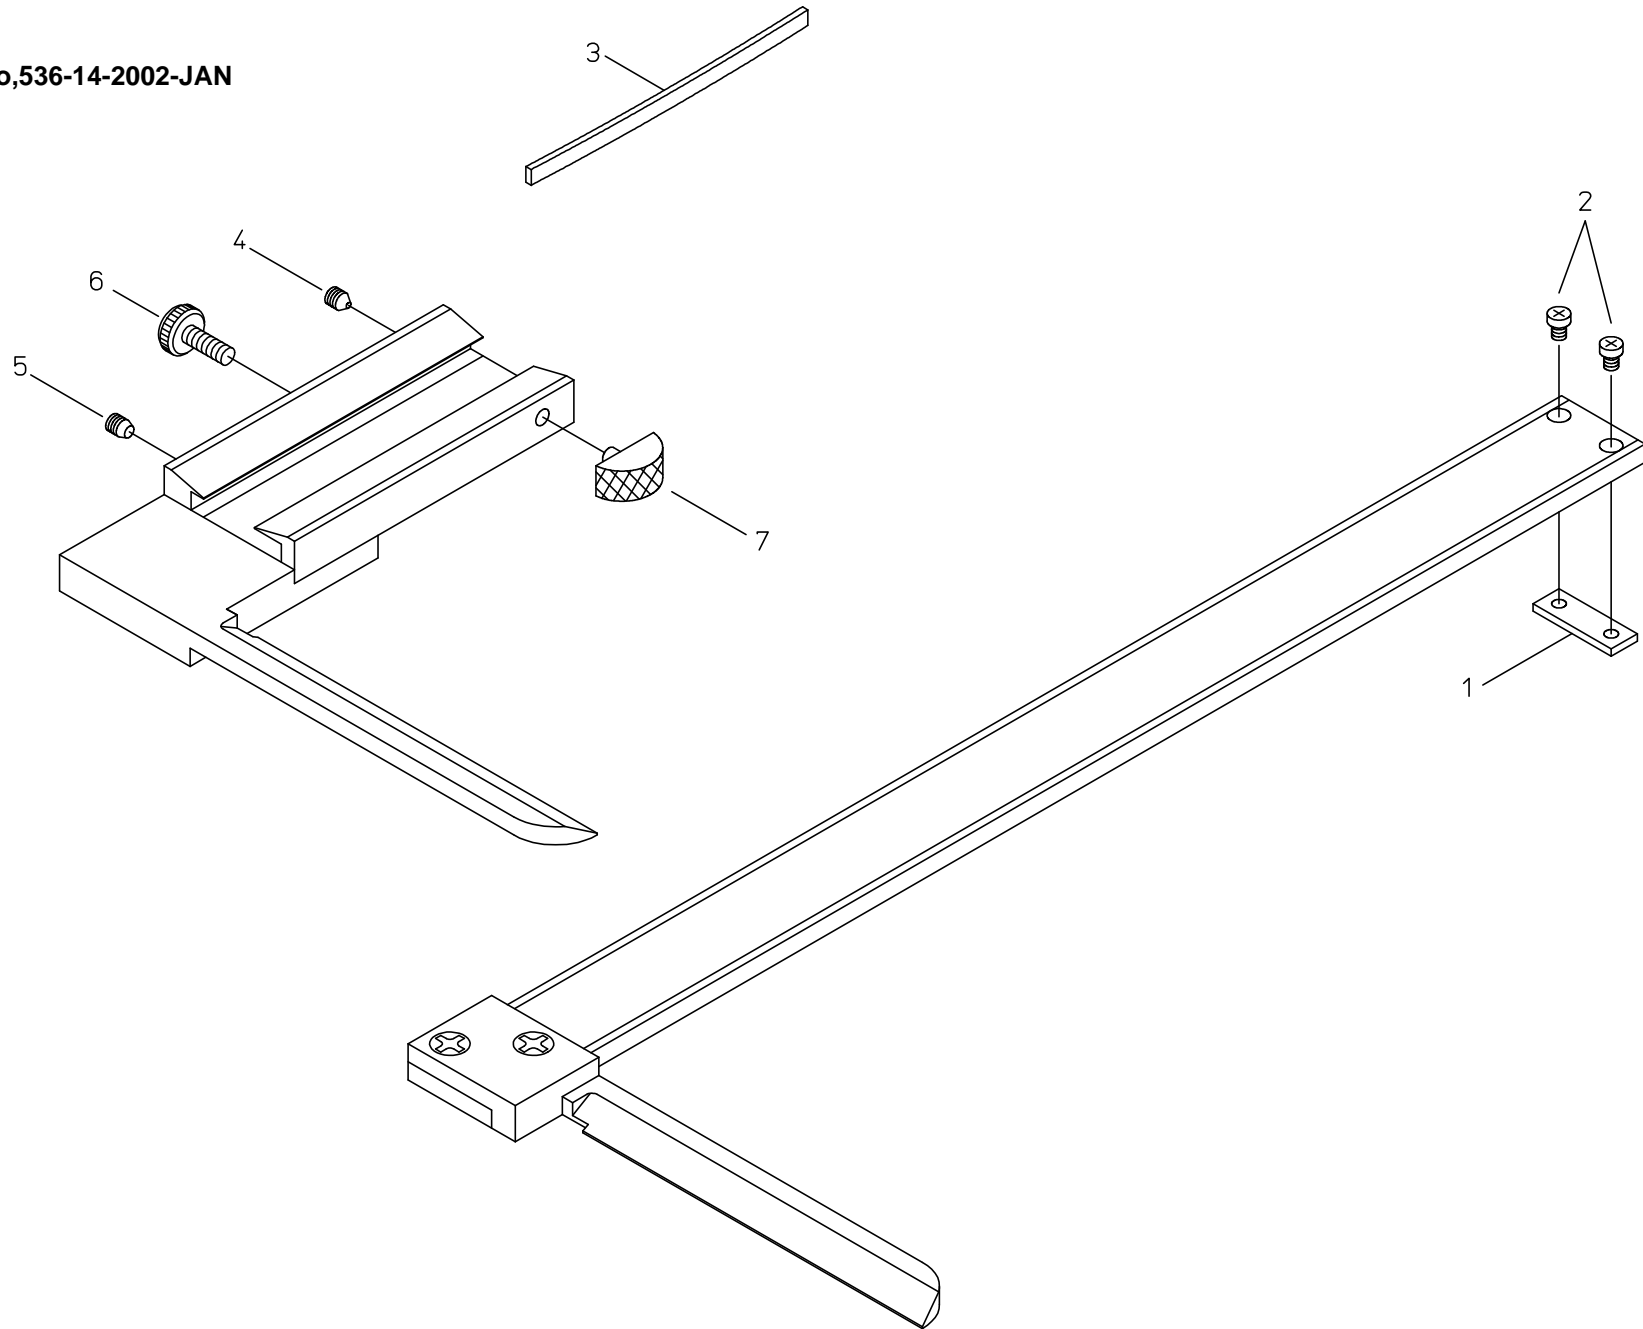

Ref No,536-14-2002-JAN

書類NO. 536-14

KEY NO,	ブヒンメイ	PART NAME	販売区分 CATEGORY	CODE NO, コードNO,					備考 COMMENTS
				536-142 (NT14-20)					
1	ブリッジ'ストップ	STOPPER, SLIDER		101734					
2	ヒラコネジ'	SCREW, STOPPER		101502					
3	イタハ'ネ	GIB, SLIDER		146504					
4	セットネジ'	SCREW, GIB SETTING		146663					
5	オシネジ'	SCREW, GIB PRESSING		101820					
6	クランプ'ネジ'	CLAMP, SLIDER		135398					
7	ユビ'カケ	KNOB, SLIDER		900298					