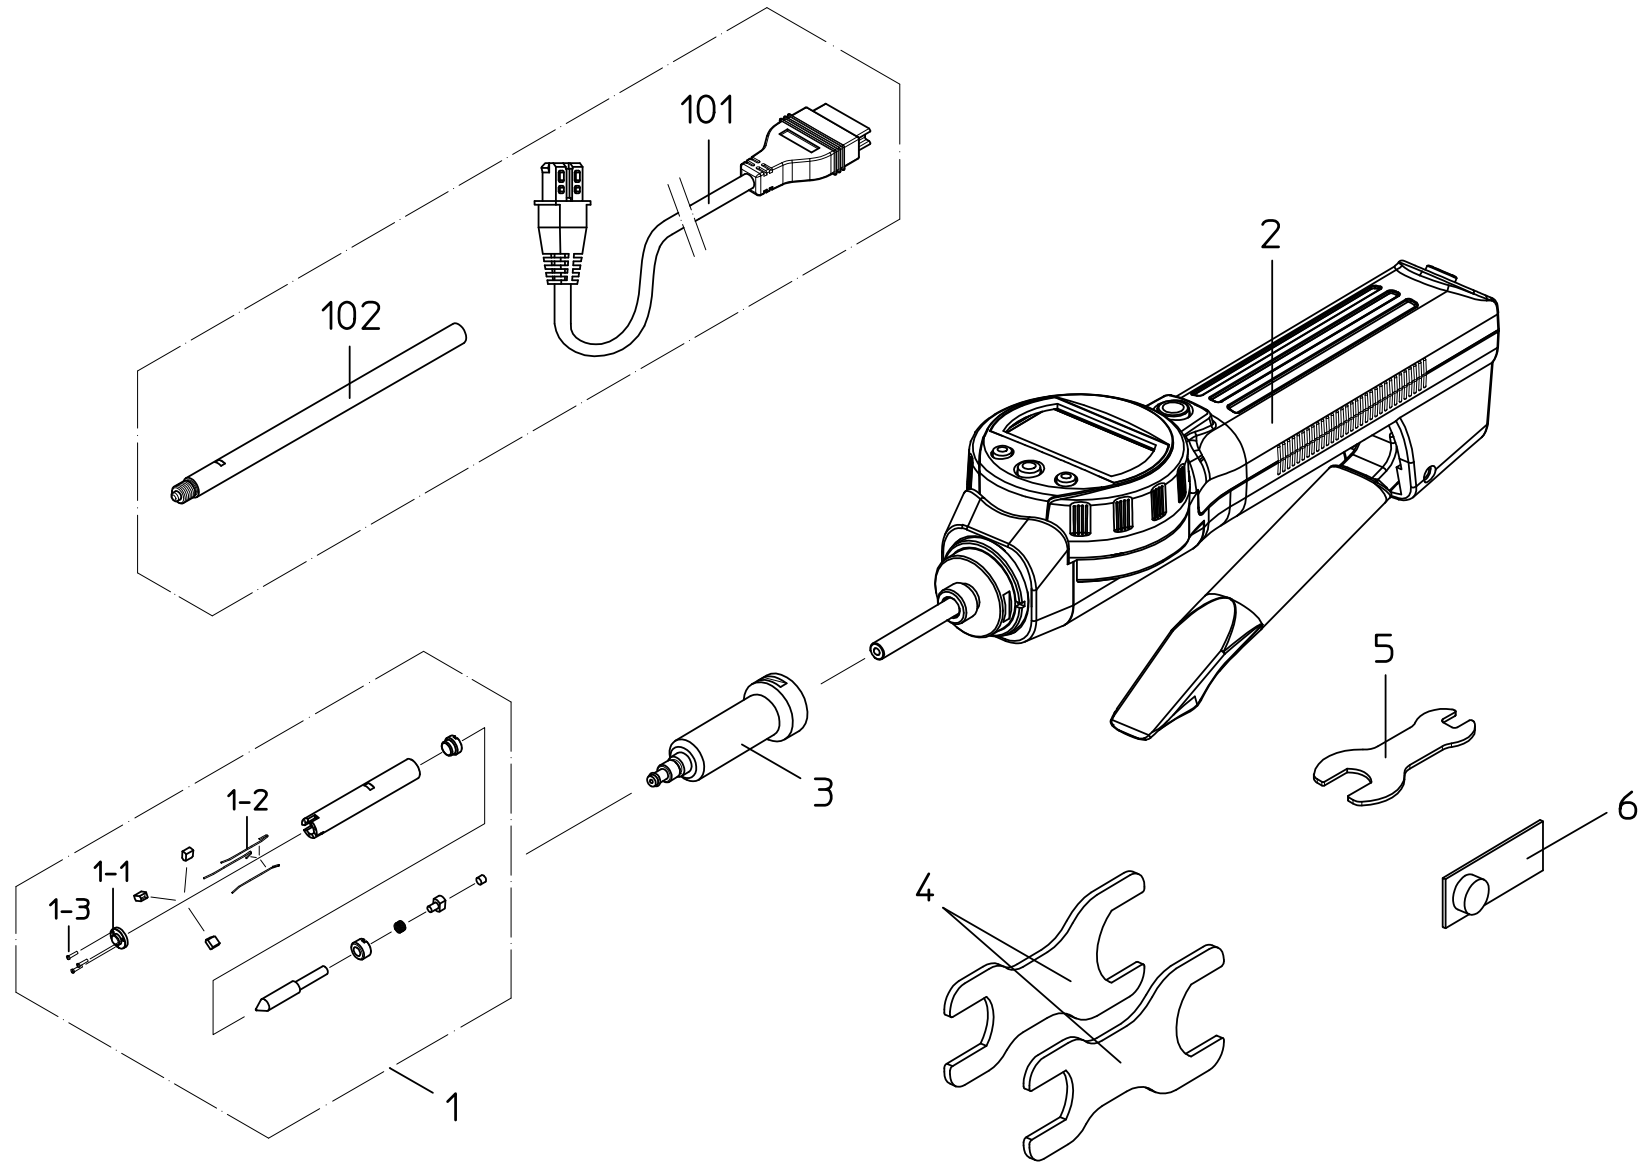

Ref No,568-14-2012-FEB

KEY NO.	ブヒンメイ	PART NAME	販売区分 CATEGORY	CODE NO. コードNO.			備考 COMMENTS
				568-361 SBM-8CX	568-362 SBM-10CX	568-363 SBM-12CX	
				568-461 SBM-.35" CX	568-462 SBM-.425" CX	568-463 SBM-.5" CX	
1	ソクテイヘッド (ミリ)	HEAD (MM)		04AZB136	04AZB137	04AZB138	
	ソクテイヘッド (インチ)	HEAD (INCH)		04AZB139	04AZB140	04AZB141	
1-1	フタ	CAP	Y	209783	209784	209785	
1-2	バネ	SPRING, ANVIL	Y	209782			
1-3	ヒラコネジ	SETSCREW, CAP		209786	04GAA620		
2	ヒヨウジブホンタイクミタテ (ミリ)	DISPLAY UNIT (MM)		568-014			
	ヒヨウジブホンタイクミタテ (インチ)	DISPLAY UNIT (INCH)		568-015			
3	アタッチメント	ATTACHMENT		954595			
4	スパナ	SPANNER		04GAA858			
5	スパナ	SPANNER		04GAA857			
6	1ケイリバッテリーパック	BATTERY, SR44		938882			
	【オプション】	【OPTION】					
101	セツゾクコード (1m)	SPC CABLE (1M)		905338			
	セツゾクコード (2m)	SPC CABLE (2M)		905409			
102	エクステンションロッド (100mm)	EXTENSION ROD (100MM)		952322			
	【包装資材】	【PACKING】					
	カクノウハコ	HOUSING CASE		04MZA003			
	Bダンケース	CARDBOARD		04MAA333			