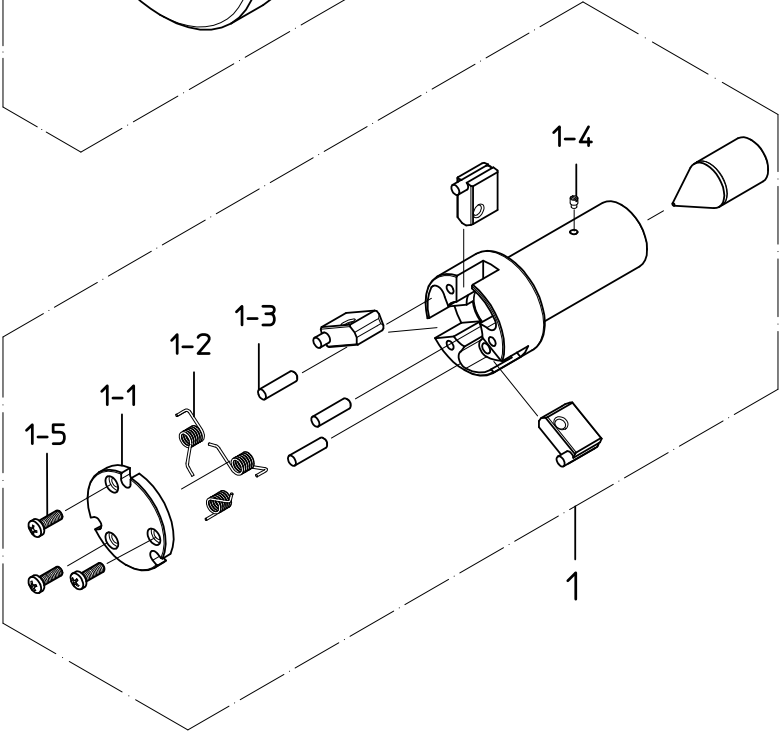

Ref No,568-17-2012-FEB

書類NO. 568-17

KEY NO.	ブヒンメイ	PART NAME	販売区分 CATEGORY	CODE NO. コードNO.		備考 COMMENTS
				568-368 SBM-40CX	568-369 SBM-50CX	
				568-468 SBM-1.6" CX	568-469 SBM-2" CX	
1	ソクテイヘッドブクミタテ (ミリ)	HEAD ASSY (MM)		04AZA737	04AZA738	
	ソクテイヘッドブクミタテ (インチ)	HEAD ASSY (INCH)		04AZA739	04AZA740	
1-1	フタ (ミリ)	CAP (MM)	Y	215411	215412	
	フタ (インチ)	CAP (INCH)	Y	215459	215460	
1-2	ネジリコイルパネ	SPRING, ANVIL	Y	04AAA997		
1-3	ヘイコウピン	PARALLEL PIN	Y	04AAA986		
1-4	キービス	KEY SCREW	Y	281435		
1-5	ナベコネジ	SET SCREW, CAP		04AAC070		
2	ヒョウジブホンタイクミタテ (ミリ)	DISPLAY UNIT ASSY (MM)		568-014		
	ヒョウジブホンタイクミタテ (インチ)	DISPLAY UNIT ASSY (INCH)		568-015		
3	アタッチメント	ATTACHMENT		216557		
4	スパナ	SPANNER		04GAA858		
5	1ケイリバッテリーパック	BATTERY		938882		
	【オプション】	【OPTION】				
101	セツゾクコード 1m	SPC CABLE 1M		905338		
	セツゾクコード 2m	SPC CABLE 2M		905409		
102	エクステンションロッド (150mm)	EXTENSION ROD (150MM)		952622		
103	セツリング (ミリ)	SET RING (MM)		177-288	177-290	
	セツリング (インチ)	SET RING (INCH)		177-289	177-291	
	【包装資材】	【PACKING】				
	カクノウパコ	HOUSING CASE		04MZA003		
	Bタンケース	CARDBOARD		04MAA333		