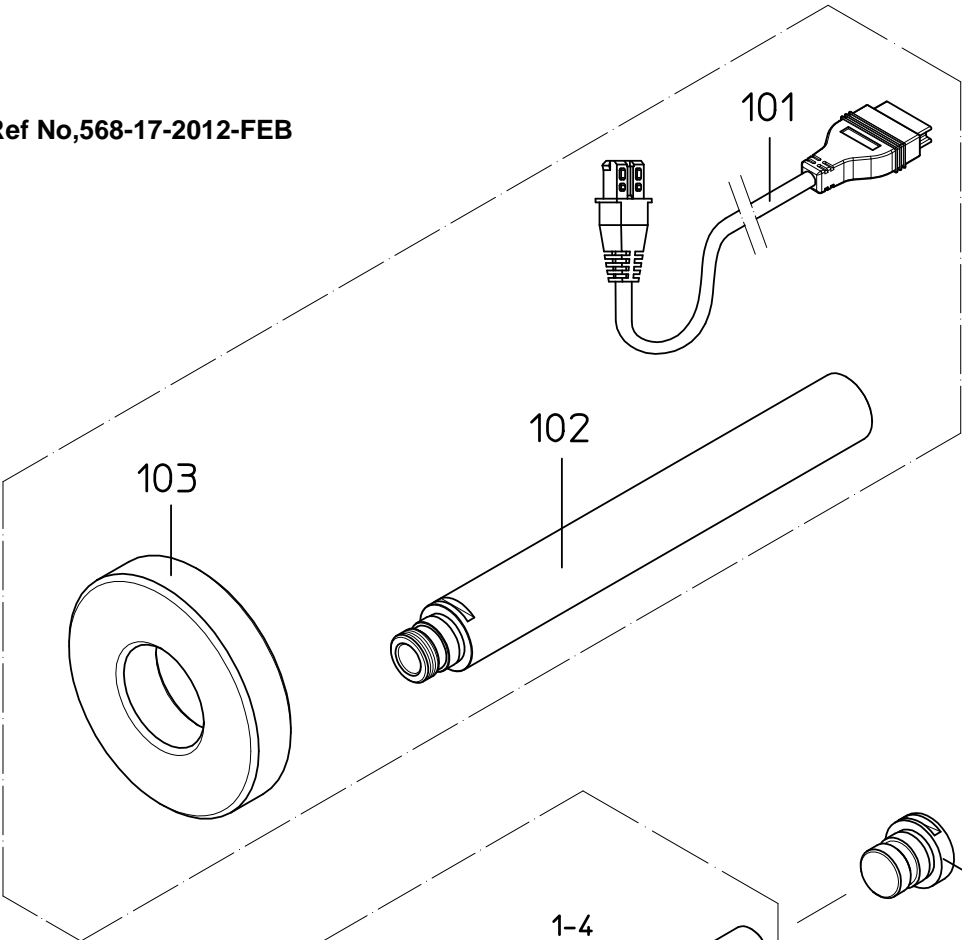

Ref No,568-17-2012-FEB

書類NO. 568-17

KEY NO.	ブヒンメイ	PART NAME	販売区分 CATEGORY	CODE NO. コードNO.		備考 COMMENTS
				568-368 SBM-40CX	568-369 SBM-50CX	
				568-468 SBM-1.6" CX	568-469 SBM-2" CX	
1	ソクテイヘッドブクミタテ (ミリ)	HEAD ASSY (MM)		04AZA737	04AZA738	
	ソクテイヘッドブクミタテ (インチ)	HEAD ASSY (INCH)		04AZA739	04AZA740	
1-1	フタ (ミリ)	CAP (MM)	Y	215411	215412	
	フタ (インチ)	CAP (INCH)	Y	215459	215460	
1-2	ネジリコイルパネ	SPRING, ANVIL	Y	04AAA997		
1-3	ヘイコウピン	PARALLEL PIN	Y	04AAA986		
1-4	キービス	KEY SCREW	Y	281435		
1-5	ナベコネジ	SET SCREW, CAP		04AAC070		
2	ヒョウジブホンタイクミタテ (ミリ)	DISPLAY UNIT ASSY (MM)		568-014		
	ヒョウジブホンタイクミタテ (インチ)	DISPLAY UNIT ASSY (INCH)		568-015		
3	アタッチメント	ATTACHMENT		216557		
4	スパナ	SPANNER		04GAA858		
5	1ケイリバッテリーパック	BATTERY		938882		
	【オプション】	【OPTION】				
101	セツゾクコード 1m	SPC CABLE 1M		905338		
	セツゾクコード 2m	SPC CABLE 2M		905409		
102	エクステンションロッド (150mm)	EXTENSION ROD (150MM)		952622		
103	セツリング (ミリ)	SET RING (MM)		177-288	177-290	
	セツリング (インチ)	SET RING (INCH)		177-289	177-291	
	【包装資材】	【PACKING】				
	カクノウパコ	HOUSING CASE		04MZA003		
	Bタンケース	CARDBOARD		04MAA333		