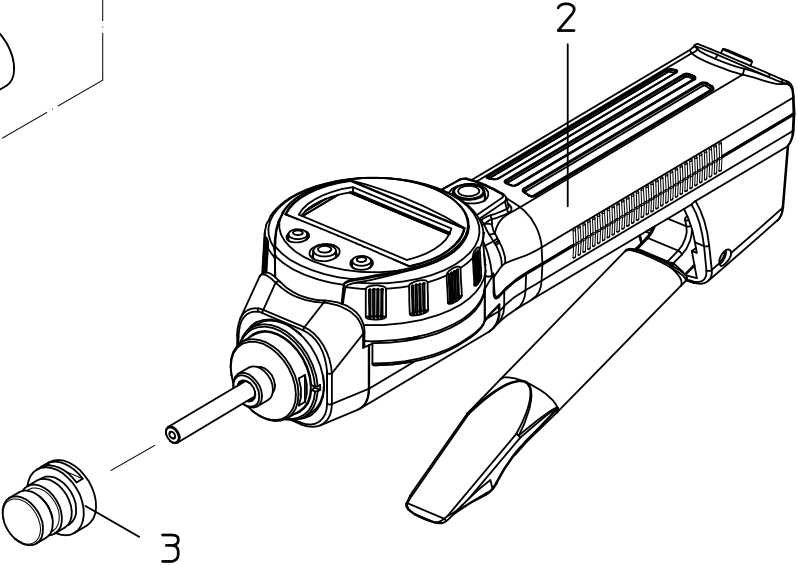

Ref No,568-17-2012-FEB

書類NO. 568-17

KEY NO.	ブヒンメイ	PART NAME	販売区分 CATEGORY	CODE NO. コードNO.		備考 COMMENTS
				568-368 SBM-40CX	568-369 SBM-50CX	
				568-468 SBM-1.6" CX	568-469 SBM-2" CX	
1	ソクテイヘッドブクミタテ (ミリ)	HEAD ASSY (MM)		04AZA737	04AZA738	
	ソクテイヘッドブクミタテ (インチ)	HEAD ASSY (INCH)		04AZA739	04AZA740	
1-1	フタ (ミリ)	CAP (MM)	Y	215411	215412	
	フタ (インチ)	CAP (INCH)	Y	215459	215460	
1-2	ネジリコイルパネ	SPRING, ANVIL	Y	04AAA997		
1-3	ヘイコウピン	PARALLEL PIN	Y	04AAA986		
1-4	キービス	KEY SCREW	Y	281435		
1-5	ナベコネジ	SET SCREW, CAP		04AAC070		
2	ヒョウジブホンタイクミタテ (ミリ)	DISPLAY UNIT ASSY (MM)		568-014		
	ヒョウジブホンタイクミタテ (インチ)	DISPLAY UNIT ASSY (INCH)		568-015		
3	アタッチメント	ATTACHMENT		216557		
4	スパナ	SPANNER		04GAA858		
5	1ケイリバッテリーパック	BATTERY		938882		
	【オプション】	【OPTION】				
101	セツゾクコード 1m	SPC CABLE 1M		905338		
	セツゾクコード 2m	SPC CABLE 2M		905409		
102	エクステンションロッド (150mm)	EXTENSION ROD (150MM)		952622		
103	セツリング (ミリ)	SET RING (MM)		177-288	177-290	
	セツリング (インチ)	SET RING (INCH)		177-289	177-291	
	【包装資材】	【PACKING】				
	カクノウパコ	HOUSING CASE		04MZA003		
	Bタンケース	CARDBOARD		04MAA333		