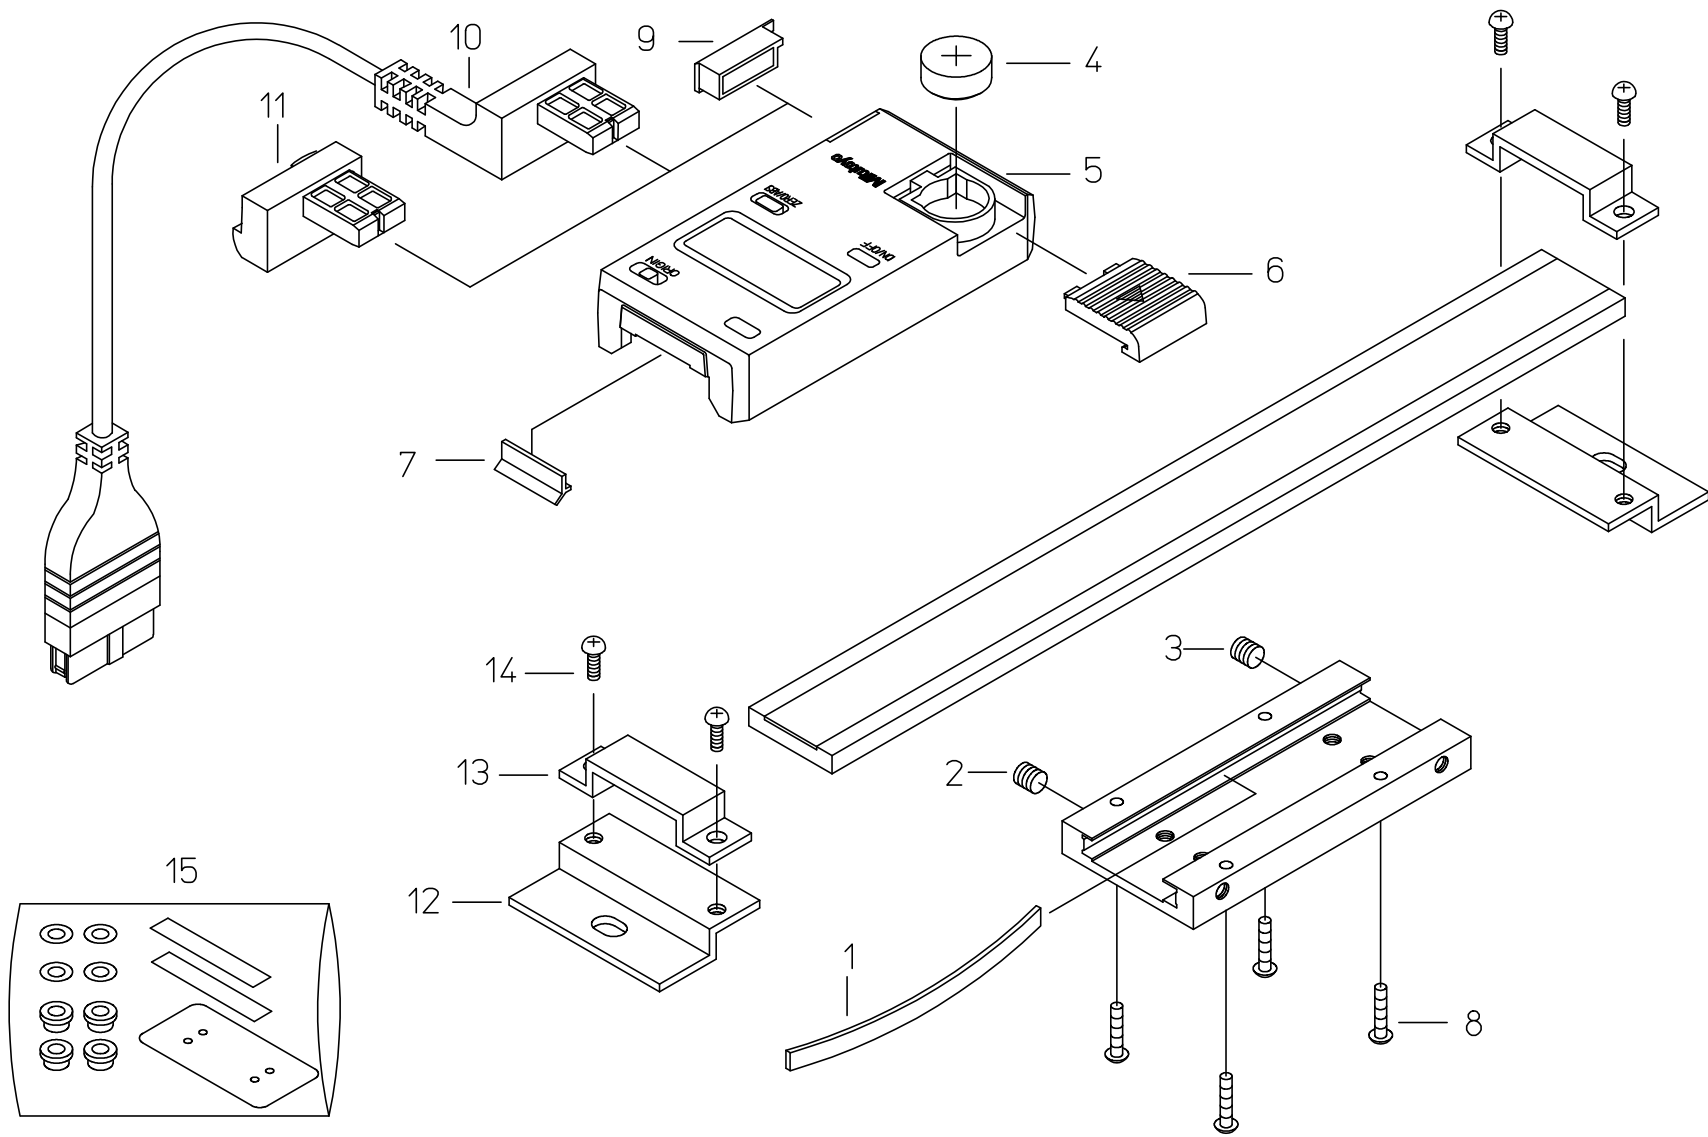

Ref No,572-18-2019-JUL

書類NO. 572-18

KEY NO,	ブヒンメイ	PART NAME	販売区分 CATEGORY	CODE NO, コードNO,				備考 COMMENTS
				572-300-10 SDV-10D	572-301-10 SDV-15D	572-310-10 SDV-4"D	572-311-10 SDV-6"D	
				572-302-10 SDV-20D	572-303-10 SD-30D	572-312-10 SDV-8"D	572-313-10 SDV-12"D	
1	イタハネ	GIB, SLIDER		101969				
2	セットネジ	SCREW, GIB SETTING		135426				
3	押しネジ	SCREW, GIB PRESSING		135427				
4	ボタン電池	BATTERY		938882				
5	リーディングユニットASSY	READING UNIT ASSY	Y	09GZA260	09GZA261			
6	電池ボックス	CAP, BATTERY		05DAA431				
7	ワイパー	WIPER	Y	198551				
8	ジュウシナベコネジ (M2)	SCREW, KNOB SLIDER	Y	05CAA926				
9	コネクタキャップ	CAP, CONNECTOR		146650				
12	ホルダ	HOLDER, SCALE		145163				
13	ホルダプレート	PLATE, HOLDER		145164				
14	ジュウシナベコネジ (M3)	SCREW, HOLDER		124667				
15	ゼツエンセット	INSULATING KIT		05DZA109				
	【オプション】	【OPTION】						
10-1	セツゾクコード (1M)	CONNECTING CABLE (1M)		959149				
10-2	セツゾクコード (2M)	CONNECTING CABLE (2M)		959150				
11	ホールドユニット	DATA HOLD UNIT		959143				